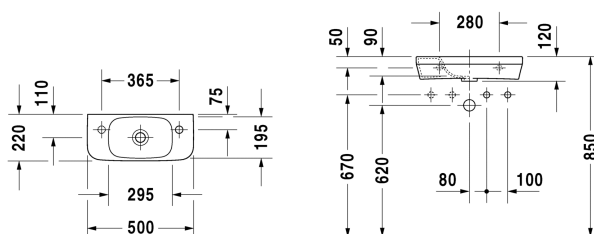

DuraStyle Умывальник для рук # 0713500000 / 0713500008 / 0713500009

| < 500 мм > |

Умывальник для рук	Размеры	Вес	Номер заказа
без перелива, с плоскостью под смеситель, глазуровка снизу, 500 мм			
Цвета			
00 Белый Alpin			
Вариант			
☒ без отверстия для смесителя	500 x 220 мм	7,500 кг	0713500000
● отверстие для смесителя справа	500 x 220 мм	7,500 кг	0713500008
● отверстие для смесителя слева	500 x 220 мм	7,500 кг	0713500009
Сантехническая керамика со специальным покрытием WonderGliss остается чистой и красивой в течение долгого времени. При заказе WonderGliss добавьте "1" на 11-м месте в артикуле модели.			
Принадлежности			
Выпуск для раковины для умывальников без перелива	50 мм	0,300 кг	005024

Все чертежи содержат необходимые размеры с соблюдением стандартных допусков. Они указаны в мм и не являются обязательными. Точные размеры, в частности для монтажа по индивидуальному заказу, можно получить только по готовому изделию.