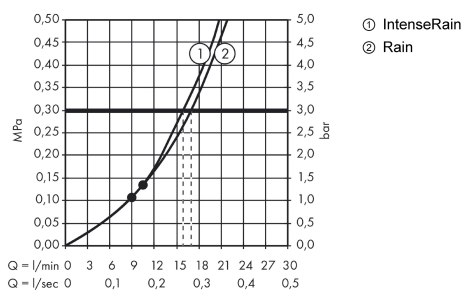

Croma Select S

Верхний душ 180 2jet

Поверхности : **белый / хром** Артикульный номер: **26522400**

Описание

Характеристики

- тип струи: Rain, IntenseRain
- размер душевого диска: 180 мм
- шарнирное соединение: регулируемый угол верхнего душа
- расход воды для струи Rain (при 3 бар): 17 л/мин
- расход воды для струи IntenseRain (при 3 бар): 16 л / мин
- при помощи кнопки Select на верхнем душе
- поверхность душевого диска: хром или белый
- материал душевого диска: пластик
- монтаж: потолок или стена
- соединительная резьба G 1/2

Технология

Награды за дизайн

Продукт

Чертеж

График расхода воды

Расход измерен практически с помощью соответствующей арматуры (термостат/смеситель/скрытый клапан).