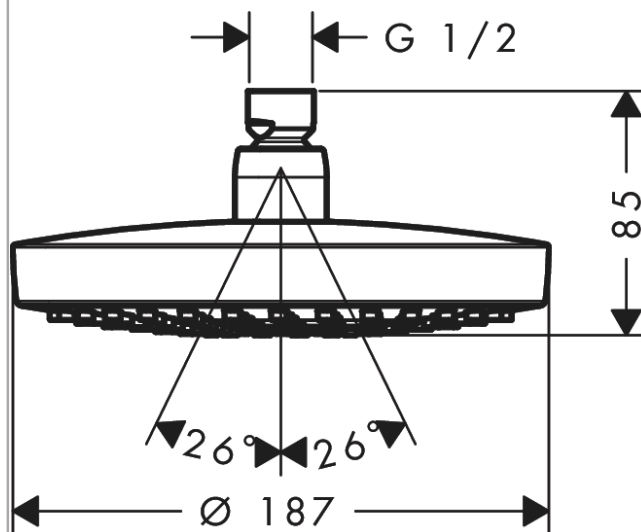

Croma Select S

Верхний душ 180 2jet

Поверхности : **белый / хром** Артикульный номер: **26522400**

Описание

Характеристики

- тип струи: Rain, IntenseRain
- размер душевого диска: 180 мм
- шарнирное соединение: регулируемый угол верхнего душа
- расход воды для струи Rain (при 3 бар): 17 л/мин
- расход воды для струи IntenseRain (при 3 бар): 16 л / мин
- при помощи кнопки Select на верхнем душе
- поверхность душевого диска: хром или белый
- материал душевого диска: пластик
- монтаж: потолок или стена
- соединительная резьба G 1/2

Технология

Награды за дизайн

Продукт

Чертеж

График расхода воды

Расход измерен практически с помощью соответствующей арматуры (термостат/смеситель/скрытый клапан).