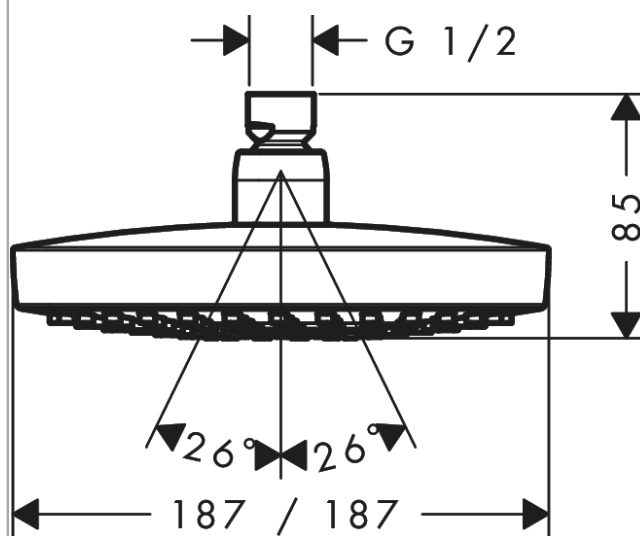

Croma Select E**Верхний душ 180 2jet EcoSmart 9 л/мин**Поверхность: **Хромированный** Артикульный номер: **26528000****Описание****Характеристики**

- размер головки душа: 187 x 187 mm
- тип струи: Rain, IntenseRain
- при помощи кнопки Select на верхнем душе
- шарнирное соединение: регулируемый угол наклона верхнего душа
- материал душевого диска: пластик
- максимальный объем расхода воды при 3 барах: 9 л/мин
- расход воды для струи Rain (при 3 бар): 9 л/мин
- объем расхода воды струи IntenseRain (при 3 барах): 9 л/мин
- минимальное гидравлическое давление: 1 бар
- съемный душевой диск для очистки
- монтаж: потолок или стена
- соединительная резьба G $\frac{1}{2}$
- подходит для проточных водонагревателей

Технология**Продукт****Чертеж**

Croma Select E

Верхний душ 180 2jet EcoSmart 9 л/мин

Поверхность: **Хромированный** Артикульный номер: **26528000**

Покомпонентное изображение

Год выпуска: >02/18

Croma Select E**Верхний душ 180 2jet EcoSmart 9 л/мин**Поверхность: **Хромированный** Артикульный номер: **26528000****Перечень запасных частей**

Год выпуска: >02/18

Позиция	Описание	Артикульный номер	PC	PU
1	seal	98058000	-	1
2	selector assy	98343001	-	1
3	filter	97735000	-	1
4	flow limiter (9 l/min)	95659000	-	1