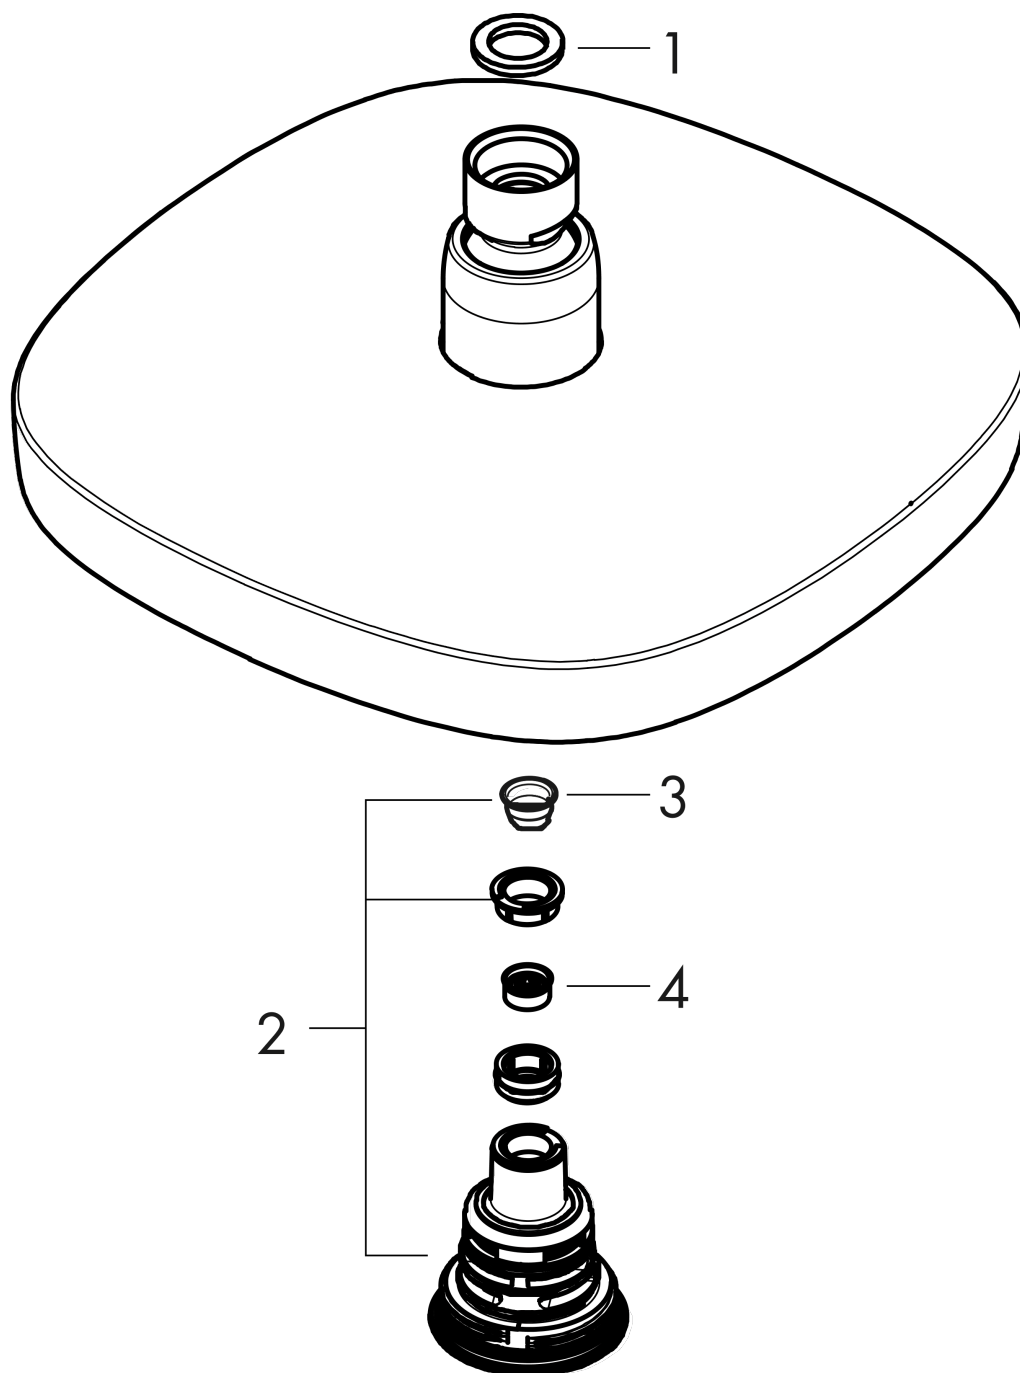

Croma Select E**Верхний душ 180 2jet EcoSmart 9 л/мин**Поверхность: **Хромированный** Артикульный номер: **26528000****Описание****Характеристики**

- размер головки душа: 187 x 187 mm
- тип струи: Rain, IntenseRain
- при помощи кнопки Select на верхнем душе
- шарнирное соединение: регулируемый угол наклона верхнего душа
- материал душевого диска: пластик
- максимальный объем расхода воды при 3 барах: 9 л/мин
- расход воды для струи Rain (при 3 бар): 9 л/мин
- объем расхода воды струи IntenseRain (при 3 барах): 9 л/мин
- минимальное гидравлическое давление: 1 бар
- съемный душевой диск для очистки
- монтаж: потолок или стена
- соединительная резьба G $\frac{1}{2}$
- подходит для проточных водонагревателей

Технология**Продукт****Чертеж**

Croma Select E

Верхний душ 180 2jet EcoSmart 9 л/мин

Поверхность: **Хромированный** Артикульный номер: **26528000**

Покомпонентное изображение

Год выпуска: >02/18

Croma Select E**Верхний душ 180 2jet EcoSmart 9 л/мин**Поверхность: **Хромированный** Артикульный номер: **26528000****Перечень запасных частей**

Год выпуска: >02/18

Позиция	Описание	Артикульный номер	PC	PU
1	seal	98058000	-	1
2	selector assy	98343001	-	1
3	filter	97735000	-	1
4	flow limiter (9 l/min)	95659000	-	1