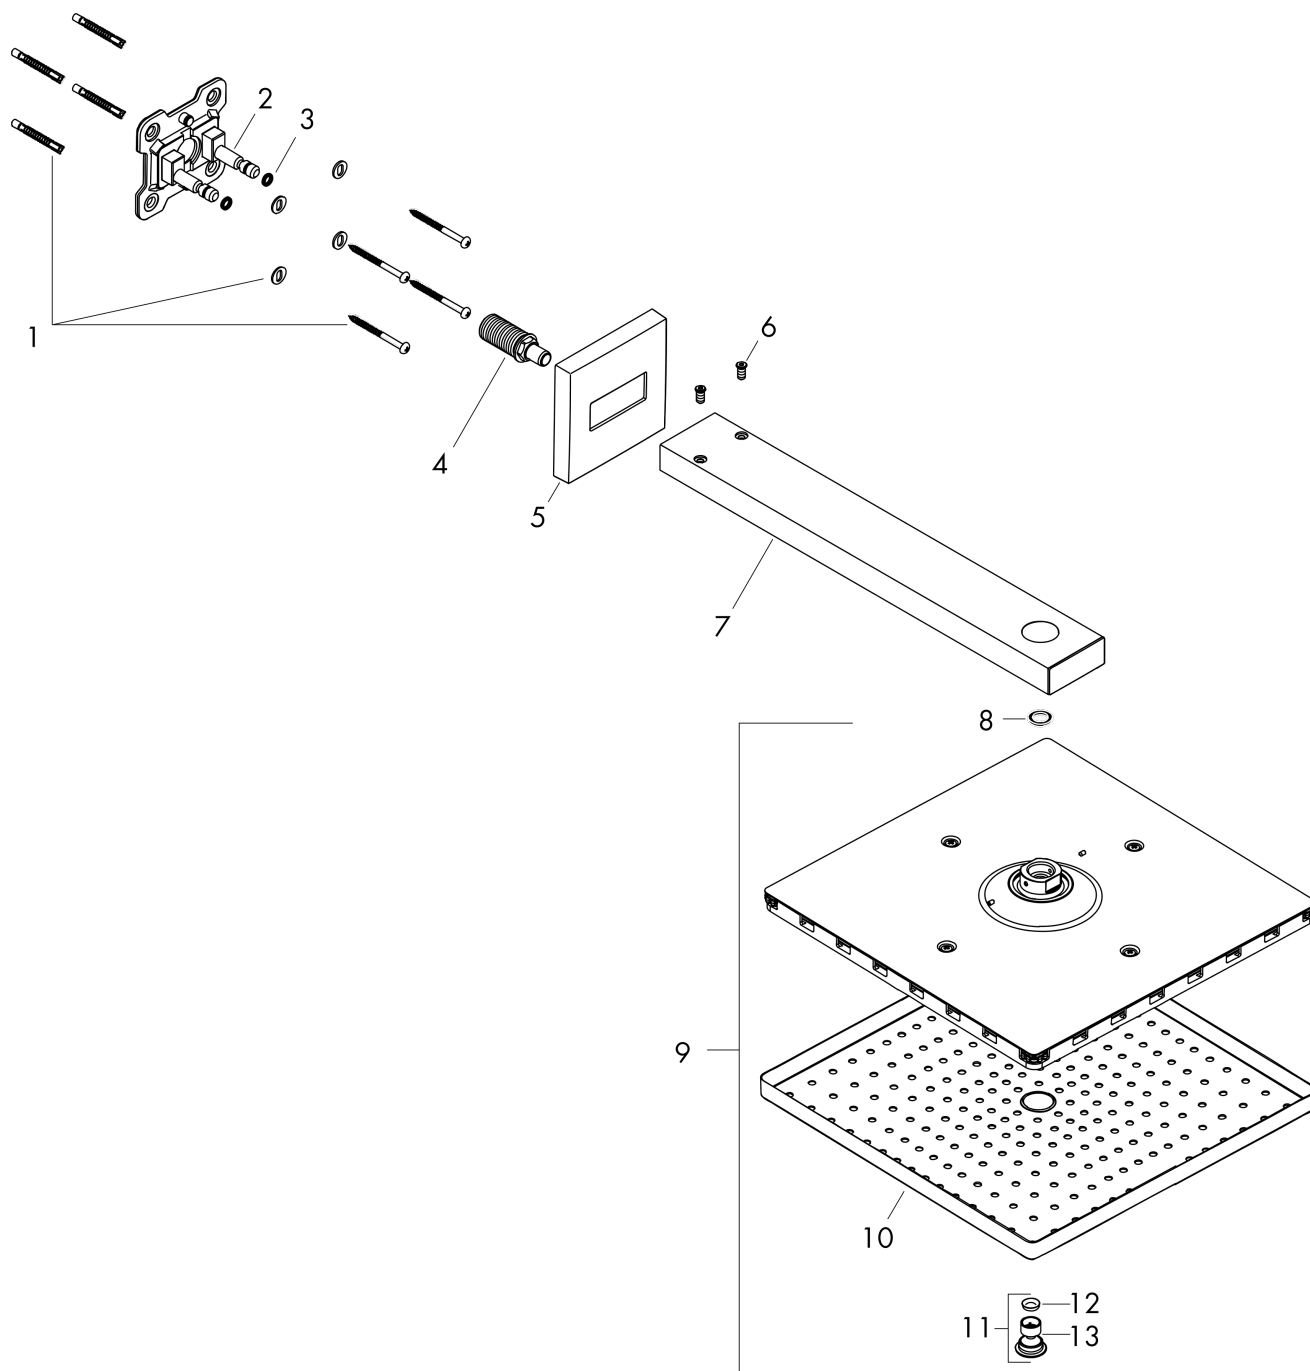

Raindance E

Верхний душ 300 1jet с держателем

Поверхность: **Имитация полированного золота**

Артикулный номер: **26238990**

Покомпонентное изображение

Год выпуска: >07/19

Raindance E

Верхний душ 300 1jet с держателем

Поверхность: **Имитация полированного золота**

Артикульный номер: **26238990**

Перечень запасных частей

Год выпуска: >07/19

Позиция	Описание	Артикульный номер	PC	PU
1	mounting set	96179000	-	1
2	wall flange	93441000	-	1
3	O-ring 6x2	98458000	-	1
4	connecting thread	93416000	-	1
5	escutcheon	93126990	-	1
6	screw	93431000	-	1
7	shower arm	93221990	-	1
8	seal	98058000	-	1
9	head shower	93230990	-	1
10	spray body	94580990	-	1
11	air jet	93127990	-	1
12	filter	93128000	-	1
13	O-ring 15x2	98163000	-	1