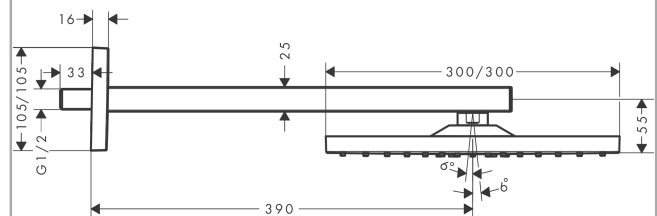

Raindance E

Верхний душ 300 1jet с держателем

Поверхность: **Имитация полированного золота**

Артикульный номер: **26238990**

Описание

Характеристики

- состоит из: верхний душ, держатель для душа
- размер головки душа: 300 x 300 мм
- тип струи: RainAir
- шарнирное соединение: регулируемый угол наклона верхнего душа
- материал душевого диска: металл
- длина держателя для душа 390 мм
- максимальный объем расхода воды при 3 барах: 17 л/мин
- расход воды для струи RainAir (при 3 бар): 17 л/мин
- минимальное гидравлическое давление: 1,6 бара
- съемный душевой диск для очистки
- монтаж: стена
- соединительная резьба G $\frac{1}{2}$
- подходит для проточных водонагревателей

Технология

Награды за дизайн

reddot winner 2020

reddot winner 2021

Продукт

Чертеж