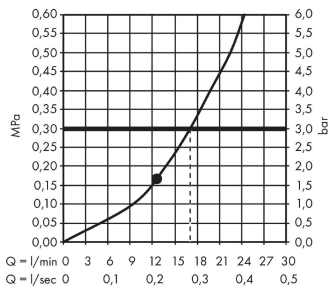

Поверхность: **Имитация полированного золота**

Артикульный номер: **26238990**

График расхода воды

Расход измерен практически с помощью соответствующей арматуры (термостат/смеситель/скрытый клапан).

Raindance E