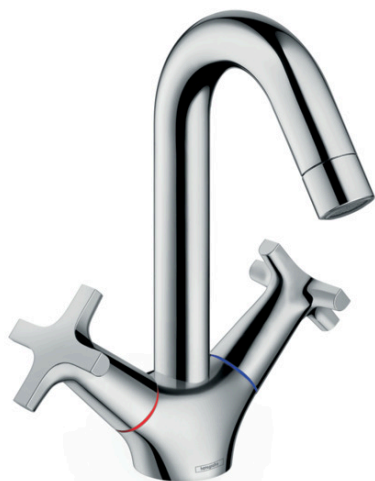

Logis Classic

Смеситель для раковины, с двумя рукоятками с донным клапаном

Поверхности : хром Артикульный номер: 71270000

Описание

Характеристики

- ComfortZone 150
- обычная струя
- расход воды: 5 л/мин
- сливная арматура со стержнем тяги
- подходит для проточных водонагревателей
- угол поворота излива 120°

Технология

Продукт

Чертеж