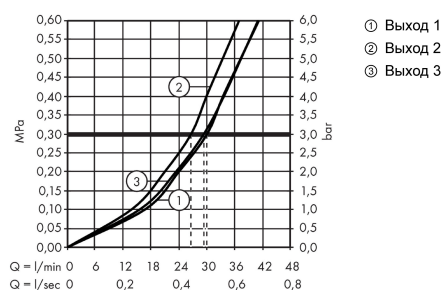

Технология

Награды за дизайн

DESIGN PLUS
powered by: ISH

reddot award 2014
winner

product
design award
2014

Продукт

Чертеж

График расхода воды