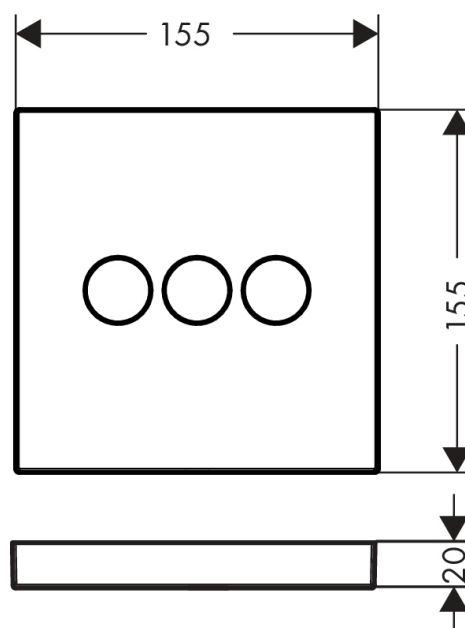

ShowerSelect

Вентиль, скрытого монтажа, для 3 потребителей

Поверхности : хром Артикульный номер: 15764000

Описание

Характеристики

- 3 потребителя
- клапан Select
- класс шума: I
- класс расхода воды: D, B, B

Технология

Награды за дизайн

DESIGN PLUS
powered by: ISH

reddot award 2014
winner

product
design award
2014

Продукт

Чертеж

График расхода воды