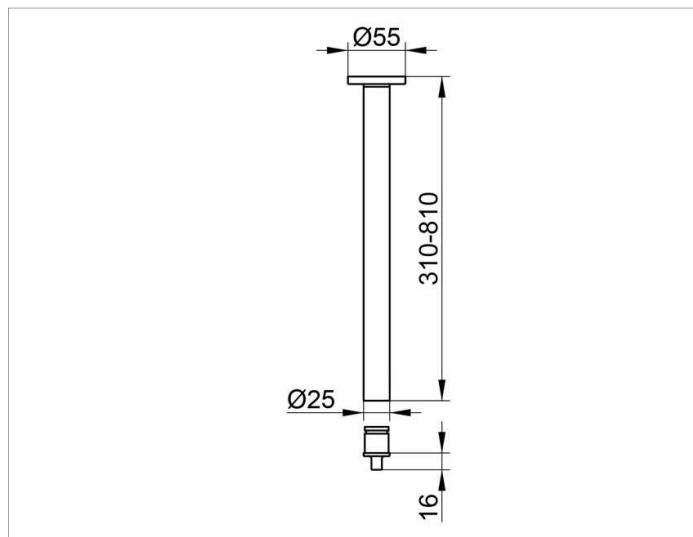

Plan

14941170300 Комплект штанг к потолку

ИЗДЕЛИЕ

ЧЕРТЕЖ

ОПИСАНИЕ ИЗДЕЛИЯ

комплект состоит из:
1 x настенное крепление
1 x штанга для душевой занавески
1 x соединительный элемент

поверхность

алюминий анодированный(E6 EV1)/хром

Габариты

300 mm

спецификации

KEUCO PLAN ceiling support (set) complete, 14941170300
consisting of:
1 x wall mounting set
1 x shower curtain rail 11-13/16", aluminium silver anodized (E6 EV1)/chrome-plated, diameter 1"
1 x connecting piece