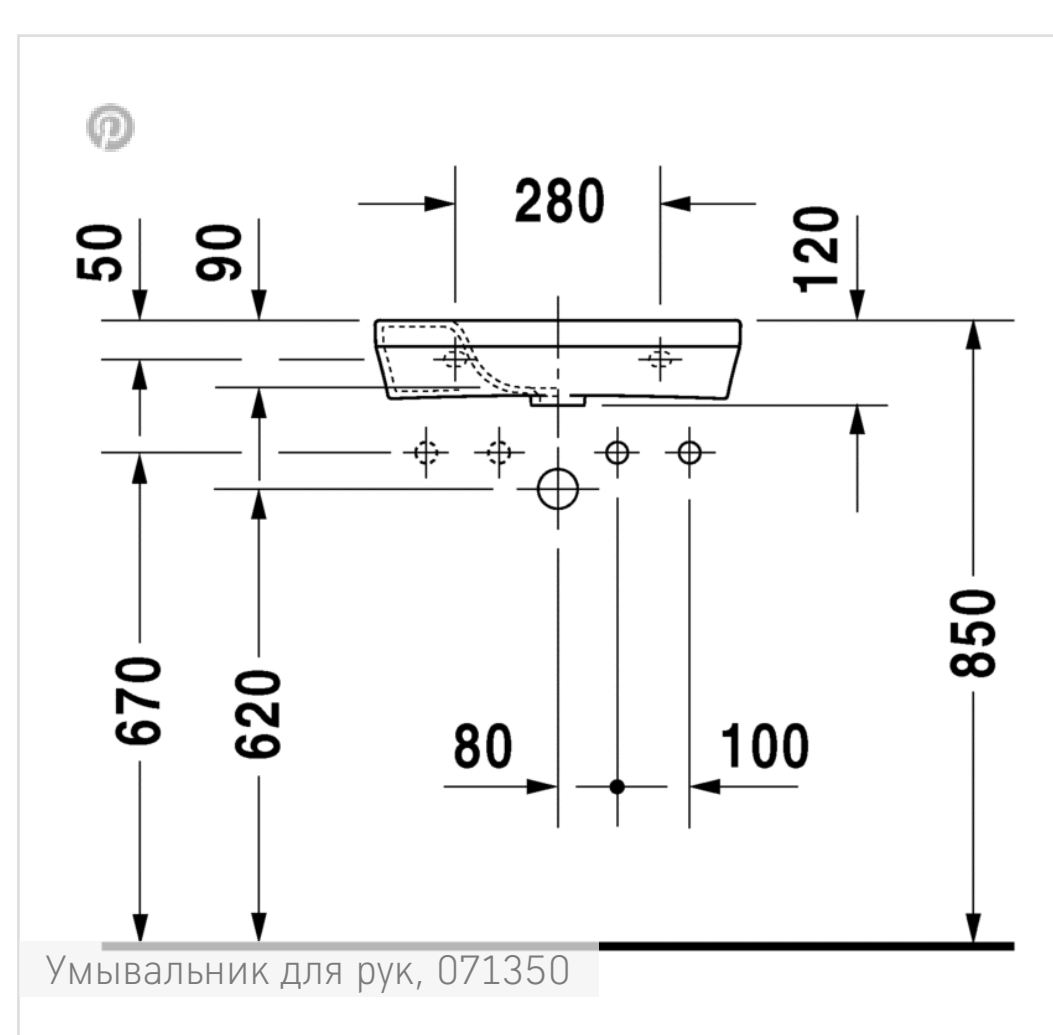

DuraStyle

DuraStyle Умывальник для рук

- ↓ Инструкция по уходу
- ↓ Монтажная инструкция
- ↓ Руководство по эксплуатации
- → CAD и данные по планированию

Номер артикула 071350

без перелива, с плоскостью под смеситель, глазуровка снизу, 500 мм

Design by Matteo Thun & Antonio Rodriguez

Размеры

500 мм

Варианты

☒ без отверстия для смесителя без отверстия под смеситель 0713500000

Также доступно с WonderGliss

Керамика, покрытая WonderGliss, будет оставаться гладкой, привлекательной и чистой в течение долгого времени

Цвета

Отправить запрос в магазин →

Запчасти

Выпуск для раковины #005024 для умывальников без перелива

Узнать еще

WonderGliss

Покрытие WonderGliss, спеченное с керамикой при обжиге, не дает шанса загрязнениям: На гладкой поверхности не удерживается грязь и известковый налет, отходы легче смываются водой. Керамика с покрытием WonderGliss остается гладкой и чистой особенно долго, поэтому за ней очень легко ухаживать. Достаточно мягкой салфетки и мягкого моющего средства.