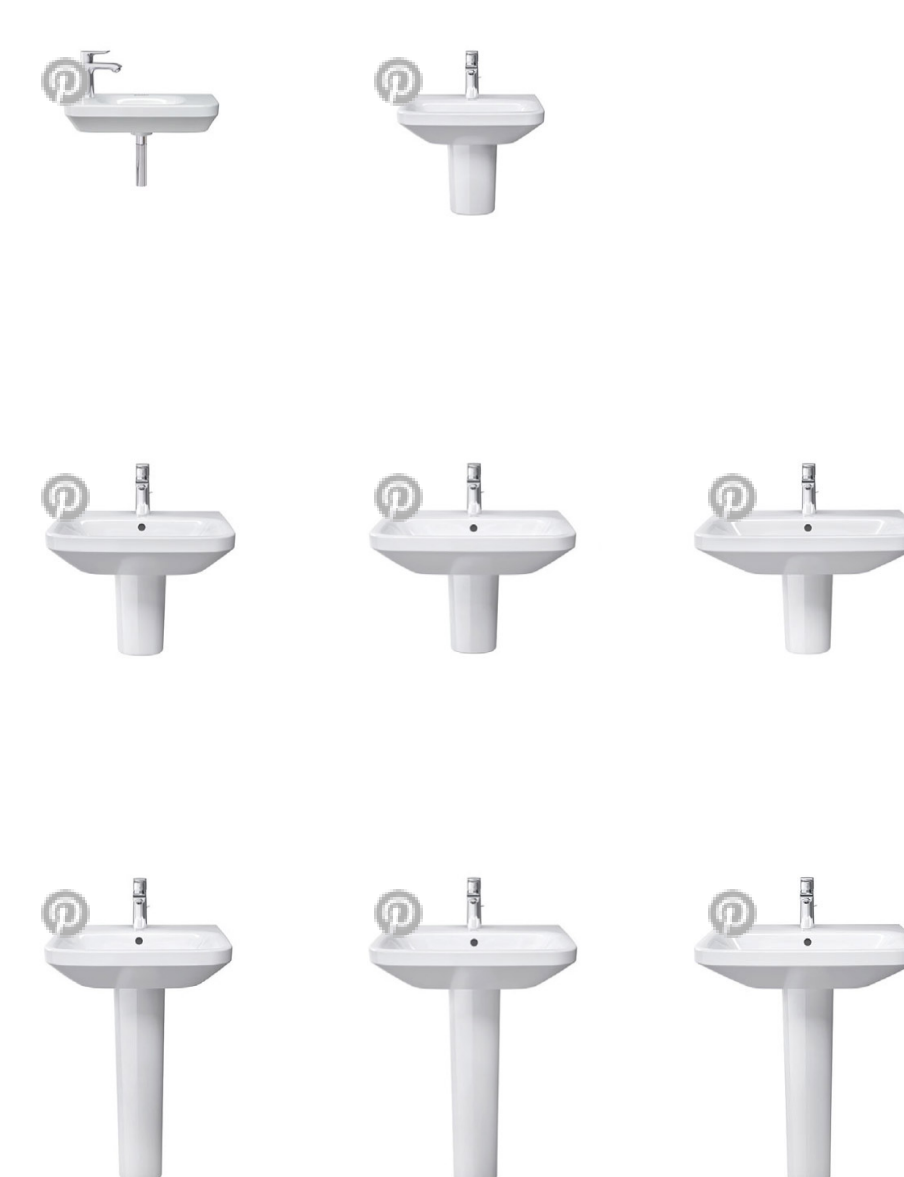

Цвета

Отправить запрос в магазин →

Запчасти

Выпуск для раковины #005024 для умывальников без перелива

Узнать еще

WonderGliss

Покрытие WonderGliss, спеченное с керамикой при обжиге, не дает шанса загрязнениям: На гладкой поверхности не удерживается грязь и известковый налет, отходы легче смываются водой. Керамика с покрытием WonderGliss остается гладкой и чистой особенно долго, поэтому за ней очень легко ухаживать. Достаточно мягкой салфетки и мягкого моющего средства.

От умывальника для рук до умывальника для мебели

Базовая прямоугольная форма позволяет создать многочисленные варианты умывальника: от умывальника для рук и до умывальника для мебели, с широкими полками и удобной глубиной раковины.