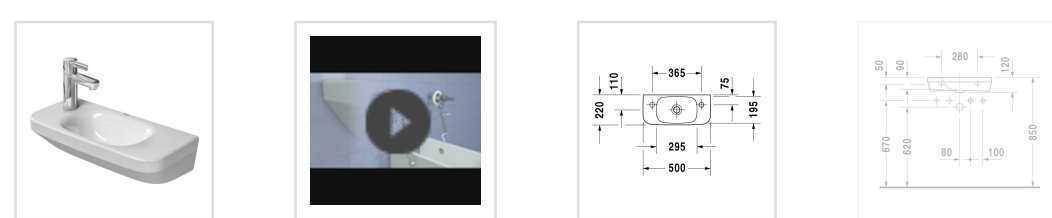

DuraStyle

DuraStyle Умывальник для рук

Умывальник для рук, 071350

- ↓ Инструкция по уходу
- ↓ Монтажная инструкция
- ↓ Руководство по эксплуатации
- CAD и данные по планированию

Номер артикула 071350

без перелива, с плоскостью под смеситель, глазуровка снизу, 500 мм

Design by Matteo Thun & Antonio Rodriguez

Размеры

500 мм

Варианты

 без отверстия для смесителя без отверстия под смеситель 0713500000

Также доступно с WonderGliss

Керамика, покрытая WonderGliss, будет оставаться гладкой, привлекательной и чистой в течение долгого времени