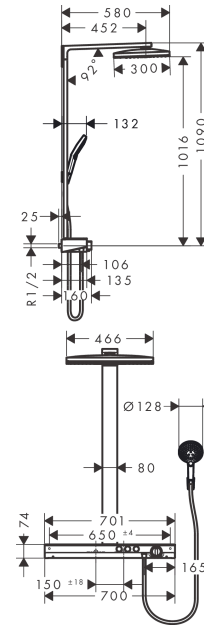

**Технология**

**Rainmaker Select**  
**Showerpipe 460 2jet EcoSmart 9 л/мин с термостатом**  
 Поверхность: **белый / хром** Артикульный номер: **27028400**

Продукт

Чертеж

График расхода воды

**Rainmaker Select**  
**Showerpipe 460 2jet EcoSmart 9 л/мин с термостатом**  
 Поверхность: **белый / хром** Артикульный номер: **27028400**

**Rainmaker Select****Showerpipe 460 2jet EcoSmart 9 л/мин с термостатом**Поверхность: **белый / хром** Артикульный номер: **27028400****Перечень запасных частей**

Год выпуска: &gt;07/15

Позиция	Описание	Артикульный номер	PC	PU
1	shower arm	92680000	-	1
2	O-ring 9x1,5	98117000	-	1
3	flow limiter (9 l/min)	95659000	-	1
4	head shower	92723400	-	1
5	cover	93393000	-	1
6	cartridge, assy	93389XXX	-	-
7	spray insert	92923000	-	1
8	frame	93391000	-	1
9	spray body	92704000	-	1
10	spray insert	92685000	-	1
11	O-ring 8x2	98112000	-	1
12	O-ring 15x2	98163000	-	1
13	special tool	92686000	-	1
14	tile-matching-disk 7 mm	92679000	-	1
15	pipe with cover (850 mm)	93409000	-	1
16	pipe with cover (950 mm)	92678000	-	1
17	shelf	92677000	-	1
18	handshower	26531400	-	1
19	filter packing	94246000	-	1
20	shower holder	28331000	-	1
21	mounting set	40915000	-	1
22	shower hose Isiflex'B 1,60 m	28276000	-	1
23	seal	98058000	-	1
24	handle for thermostat	92673000	-	1
25	safety set	92675000	-	1
26	handle fixing set	92136000	-	1
27	O-ring 38x2,5	98198000	-	1
28	O-ring 26x2	98147000	-	1
29	thermostat cartridge	98282000	-	1
30	cartridge for exchanged connections	92373000	-	1
31	O-ring 34x2	98383000	-	1
32	set of symbols	98367000	-	1
33	O-ring 20x1	98140000	-	1
34	spring with sleeve	92340000	-	1
35	shut off unit	95758000	-	1
36	nut	98368000	-	1
37	O-ring 22x1,5	98173000	-	1
38	O-ring 14x2	98129000	-	1
39	non return valve	97980000	-	1
40	hose connection angel	25948000	-	1
41	O-ring 17x2,5	98387000	-	1