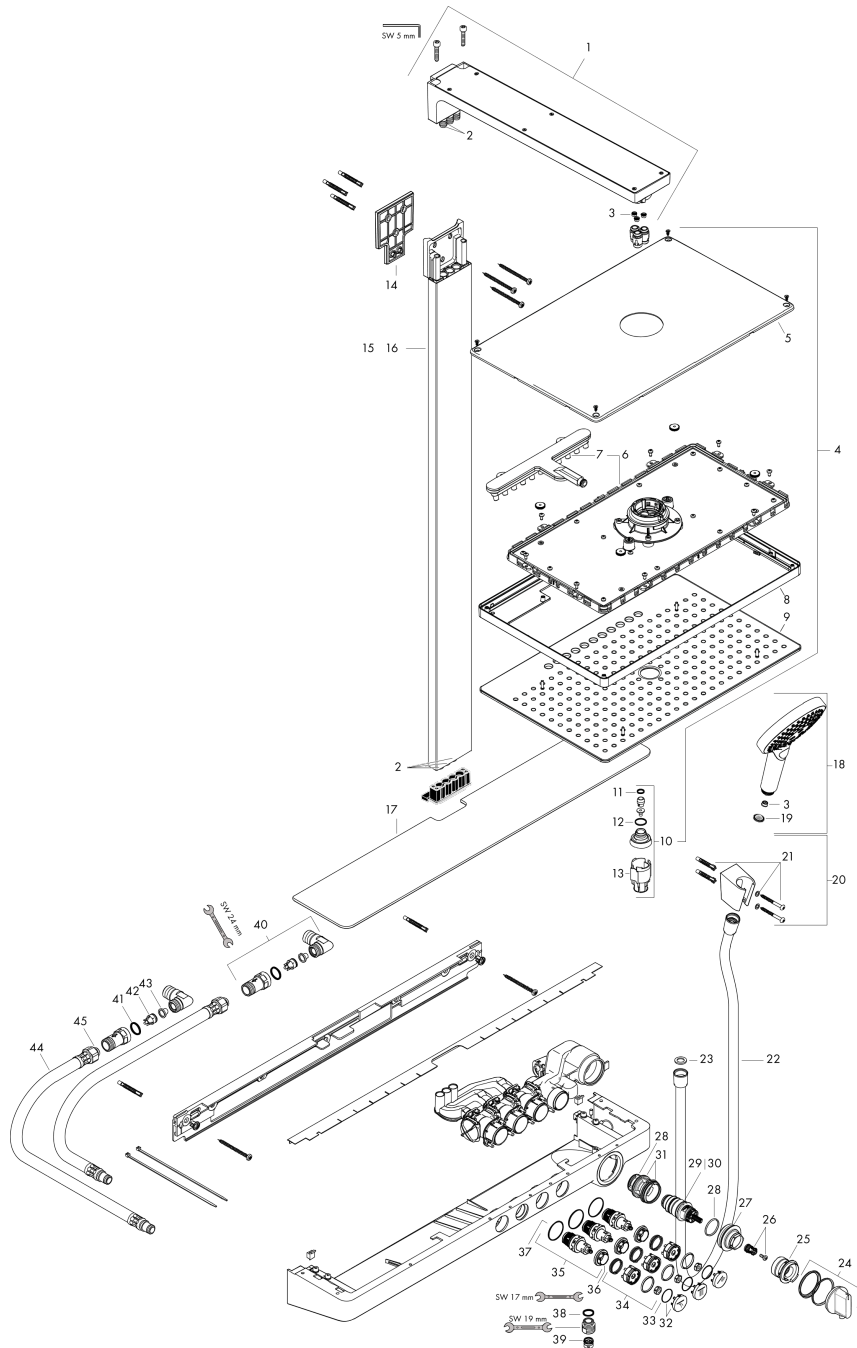

Пример монтажа

**Rainmaker Select**  
**Showerpipe 460 2jet EcoSmart 9 л/мин с термостатом**  
 Поверхность: **белый / хром**    Артикульный номер: **27028400**

Покомпонентное изображение

Год выпуска: >07/15

**Rainmaker Select****Showerpipe 460 2jet EcoSmart 9 л/мин с термостатом**Поверхность: **белый / хром** Артикульный номер: **27028400****Перечень запасных частей**

Год выпуска: &gt;07/15

Позиция	Описание	Артикульный номер	PC	PU
1	shower arm	92680000	-	1
2	O-ring 9x1,5	98117000	-	1
3	flow limiter (9 l/min)	95659000	-	1
4	head shower	92723400	-	1
5	cover	93393000	-	1
6	cartridge, assy	93389XXX	-	-
7	spray insert	92923000	-	1
8	frame	93391000	-	1
9	spray body	92704000	-	1
10	spray insert	92685000	-	1
11	O-ring 8x2	98112000	-	1
12	O-ring 15x2	98163000	-	1
13	special tool	92686000	-	1
14	tile-matching-disk 7 mm	92679000	-	1
15	pipe with cover (850 mm)	93409000	-	1
16	pipe with cover (950 mm)	92678000	-	1
17	shelf	92677000	-	1
18	handshower	26531400	-	1
19	filter packing	94246000	-	1
20	shower holder	28331000	-	1
21	mounting set	40915000	-	1
22	shower hose Isiflex'B 1,60 m	28276000	-	1
23	seal	98058000	-	1
24	handle for thermostat	92673000	-	1
25	safety set	92675000	-	1
26	handle fixing set	92136000	-	1
27	O-ring 38x2,5	98198000	-	1
28	O-ring 26x2	98147000	-	1
29	thermostat cartridge	98282000	-	1
30	cartridge for exchanged connections	92373000	-	1
31	O-ring 34x2	98383000	-	1
32	set of symbols	98367000	-	1
33	O-ring 20x1	98140000	-	1
34	spring with sleeve	92340000	-	1
35	shut off unit	95758000	-	1
36	nut	98368000	-	1
37	O-ring 22x1,5	98173000	-	1
38	O-ring 14x2	98129000	-	1
39	non return valve	97980000	-	1
40	hose connection angel	25948000	-	1
41	O-ring 17x2,5	98387000	-	1

**Rainmaker Select**  
**Showerpipe 460 2jet EcoSmart 9 л/мин с термостатом**  
 Поверхность: **белый / хром**    Артикульный номер: **27028400**