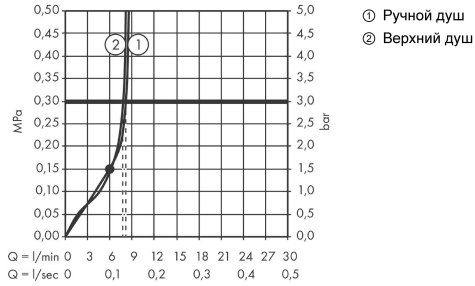

**Технология**

**Rainmaker Select**  
**Showerpipe 460 2jet EcoSmart 9 л/мин с термостатом**  
 Поверхность: **белый / хром** Артикульный номер: **27028400**

Продукт

Чертеж

График расхода воды

**Rainmaker Select**  
**Showerpipe 460 2jet EcoSmart 9 л/мин с термостатом**  
 Поверхность: **белый / хром** Артикульный номер: **27028400**