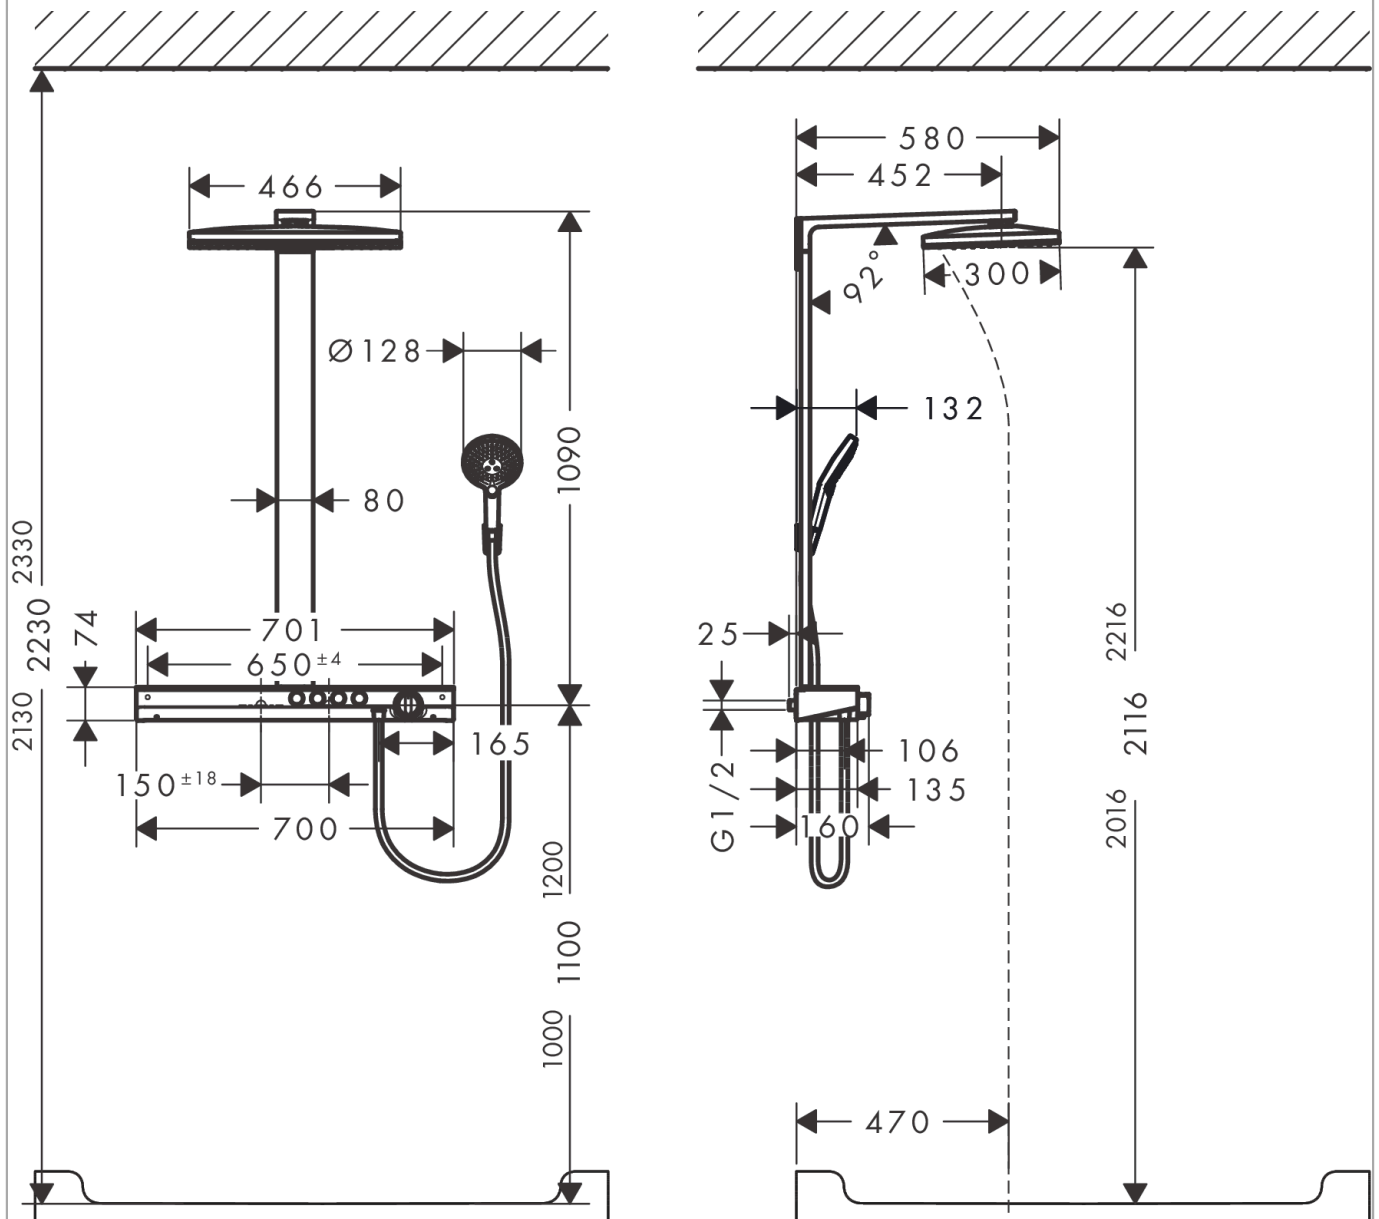

Rainmaker Select
Showerpipe 460 2jet EcoSmart 9 л/мин с термостатом
Поверхность: **белый / хром** Артикульный номер: **27028400**

Пример монтажа