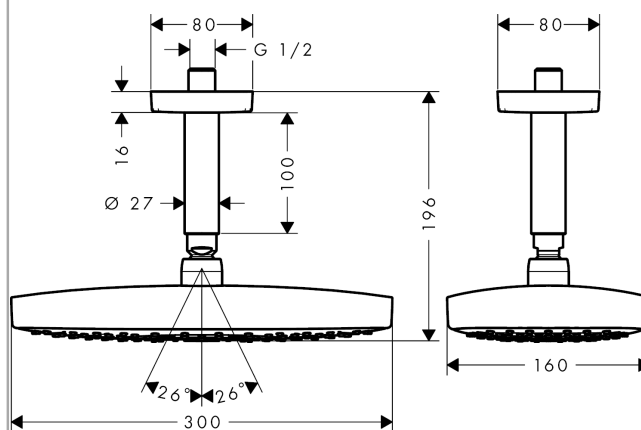

Raindance Select E

Верхний душ 300 2jet с потолочным подсоединением

Поверхности : белый / хром Артикулный номер: 27384400

Описание

Характеристики

- состоит из: верхний душ, потолочное подсоединение
- тип струи: Rain, RainAir
- размер душевого диска: 300 x 160 мм
- шарнирное соединение: регулируемый угол верхнего душа
- расход воды для струи Rain (при 3 бар): 15 л/мин
- расход воды для струи RainAir (при 3 бар): 15 л/мин
- при помощи кнопки Select на верхнем душе
- поверхность душевого диска: хром или белый
- материал душевого диска: металл
- съемный душевой диск для очистки
- металлическое потолочное подсоединение
- длина потолочного подсоединения: 100 мм
- монтаж: потолок
- соединительная резьба G 1/2

Технология

Продукт

Чертеж