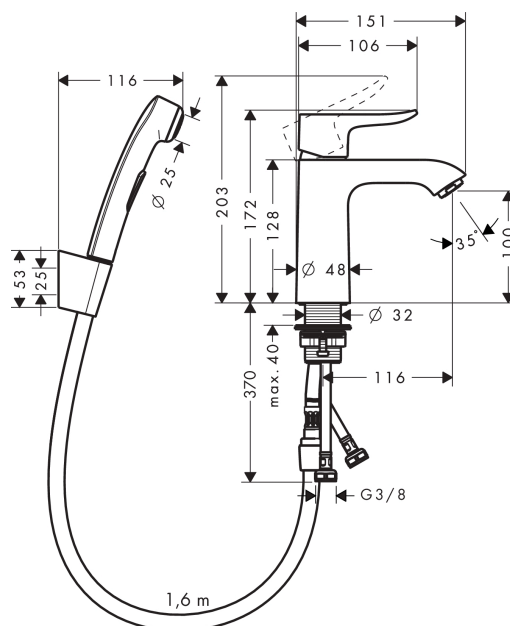

Metris

Набор для биде, со сливным клапаном Push-Open

Поверхности : хром Артикулный номер: 31285000

Описание

Характеристики

- состоит из: однорычажный смеситель для раковины, ручной душ бидетте, держатель для душа, шланг для душа, слив/перелив
- ComfortZone 110
- расход воды при 3 барах: 5 л/мин
- керамический узел смешивания
- регулируемое ограничение температуры
- подходит для проточных водонагревателей
- сливной клапан Push-Open G 1 ¼
- материал сливного набора: металл
- вид соединения: соединительные шланги G ¾

Технология

Продукт

Чертеж

График расхода воды