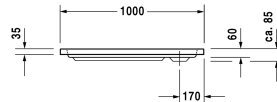

D-Code Душевой поддон # 720103000000000 / 720103000000001

| < 1000 мм > |

Душевой поддон	Размеры	Вес	Номер заказа
квадратный вариант, сантехнический акрил, 85 мм			
Цвета			
00 Белый Alpin			
Вариант			
Душевой поддон	1000 x 1000 мм	16,500 кг	720103000000000
Душевой поддон с Antislip	1000 x 1000 мм	16,500 кг	720103000000001
Принадлежности для душевого поддона			
Комплект звукоизоляции для поддонов из акрила В составе: анкеры для душевых поддонов со звукоизоляцией, ножки для душа со звукоизоляцией, битумные маты, настенный профиль			791369
Опора для поддона для # 720103			790480
Выпуск для душевого поддона хром			791260
Ножки для душевого поддона с боковой длиной ≤ 1000 мм			790129
Звукоизоляционный профиль для поглощения шума, Длина: 3300 мм			790126
Анкер для ванны для монтажа и опоры ванн и душевых поддонов D-code, 3 штуки			790125

Все чертежи содержат необходимые размеры с соблюдением стандартных допусков. Они указаны в мм и не являются обязательными. Точные размеры, в частности для монтажа по индивидуальному заказу, можно получить только по готовому изделию.