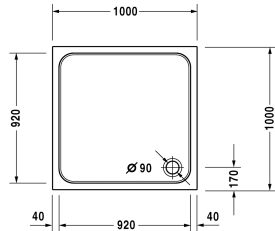

D-Code Душевой поддон # 720103000000000 / 720103000000001

| < 1000 мм > |

Душевой поддон	Размеры	Вес	Номер заказа
квадратный вариант, сантехнический акрил, 85 мм			
Цвета			
00 Белый Alpin			
Вариант			
Душевой поддон	1000 x 1000 мм	16,500 кг	720103000000000
Душевой поддон с Antislip	1000 x 1000 мм	16,500 кг	720103000000001
Принадлежности для душевого поддона			
Комплект звукоизоляции для поддонов из акрила В составе: анкеры для душевых поддонов со звукоизоляцией, ножки для душа со звукоизоляцией, битумные маты, настенный профиль			791369
Опора для поддона для # 720103			790480
Выпуск для душевого поддона хром			791260
Ножки для душевого поддона с боковой длиной ≤ 1000 мм			790129
Звукоизоляционный профиль для поглощения шума, Длина: 3300 мм			790126
Анкер для ванны для монтажа и опоры ванн и душевых поддонов D-code, 3 штуки			790125

Все чертежи содержат необходимые размеры с соблюдением стандартных допусков. Они указаны в мм и не являются обязательными. Точные размеры, в частности для монтажа по индивидуальному заказу, можно получить только по готовому изделию.