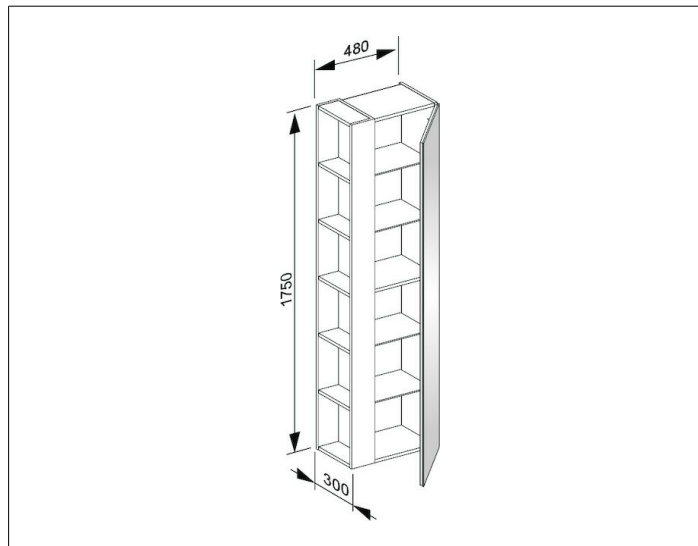

Plan

32931XX0002 Высокий шкаф-пенал

ИЗДЕЛИЕ

ЧЕРТЕЖ

ОПИСАНИЕ ИЗДЕЛИЯ

с 1 дверцей, с амортизатором  
и боковыми открытыми полочками слева

ОБОРУДОВАНИЕ

- 4 стеклянные полочки
- 5 наружных боковых полочек

ПОВЕРХНОСТЬ

18, 30, 97

ГАБАРИТЫ

480 x 1750 x 300 mm