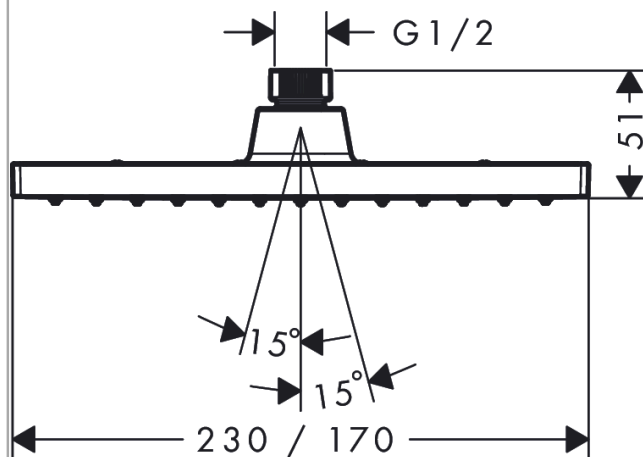

Vernis Shape

Верхний душ 230 1jet

Поверхности : **матовый черный** Артикульный номер: **26281670**

Описание

Характеристики

- размер душевого диска: 230 x 170 мм
- тип струи: Rain
- шарнирное соединение: регулируемый угол верхнего душа
- максимальный расход воды при 3 бар: 12,4 л/мин
- материал душевого диска: пластик
- съемный верхний душ для очистки
- монтаж: потолок или стена
- соединительная резьба G ½

Технология

Продукт

Чертеж

График расхода воды

Расход измерен практически с помощью соответствующей арматуры (термостат/смеситель/скрытый клапан).