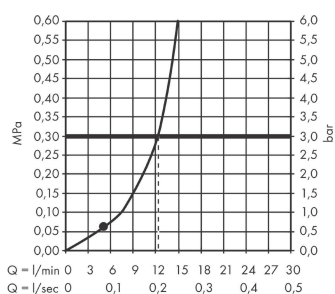

Vernis Shape

Верхний душ 230 1jet

Поверхности : **матовый черный** Артикульный номер: **26281670**

Описание

Характеристики

- размер душевого диска: 230 x 170 мм
- тип струи: Rain
- шарнирное соединение: регулируемый угол верхнего душа
- максимальный расход воды при 3 бар: 12,4 л/мин
- материал душевого диска: пластик
- съемный верхний душ для очистки
- монтаж: потолок или стена
- соединительная резьба G ½

Технология

Продукт

Чертеж

График расхода воды

Расход измерен практически с помощью соответствующей арматуры (термостат/смеситель/скрытый клапан).