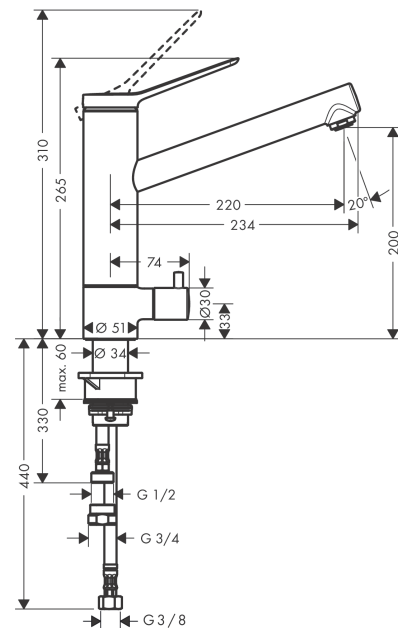

Zesis M33

Кухонный смеситель однорычажный, 200 с запорным вентилем, CoolStart, 1jet

Поверхности : хром Артикулный номер: 74807000

Описание

Характеристики

- ComfortZone 200
- выступ: 220 мм
- высота излива: 200 мм
- При открытии напора в центральном положении поступает только холодная вода.
- угол поворота излива: регулировка на 2 уровня на 60° или 110°
- обычная струя
- с запорным вентилем устройства
- максимальный расход воды при 3 барах: 11,4 л/мин
- керамический узел смешивания
- соединительные шланги G 3/8
- регулируемое ограничение температуры
- подходит для проточных водонагревателей

Технология

Награды за дизайн

Продукт

Чертеж

Zesis M33

Кухонный смеситель однорычажный, 200 с запорным вентилем, CoolStart, 1jet

Поверхности : **хром** Артикульный номер: **74807000**

График расхода воды

Zesis M33**Кухонный смеситель однорычажный, 200 с запорным вентилем, CoolStart, 1jet**Поверхности : **хром** Артикульный номер: **74807000****Перечень запасных частей**

Год выпуска: >10/21

Позиция	Описание	Артикульный номер	PC	PU
1	handle	94390000	-	1
2	hollow set screw M5x5	98446000	-	1
3	screw cover	93735610	-	1
4	flange	94388000	-	1
5	nut	94389000	-	1
6	O-ring 41x2	98212000	-	1
7	cartridge, assy	93895000	-	1
8	seal	95008000	-	1
9	aerator M24x1 (15 l/min)	13913000	-	1
10	adapter for cartridge	98324000	-	1
11	O-Ring 30x2	98186000	-	1
12	sealing set	98702000	-	1
13	handle	95629000	-	1
14	handle fixing set	98932000	-	1
15	shut off unit right closing	98817000	-	1
16	support	97523000	-	1
17	fixing set (Ø 34)	95049000	-	1
18	lever collar	97548000	-	1
19	flat seal	97674000	-	1
20	connection hose 600 mm M8x0,75 G3/8	96510000	-	1
21	O-ring 7x1,5	98422000	-	1