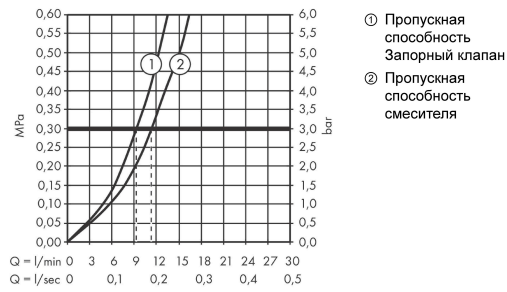

Zesis M33

Кухонный смеситель однорычажный, 200 с запорным вентилем, CoolStart, 1jet

Поверхности : хром Артикулный номер: 74807000

Описание

Характеристики

- ComfortZone 200
- выступ: 220 мм
- высота излива: 200 мм
- При открытии напора в центральном положении поступает только холодная вода.
- угол поворота излива: регулировка на 2 уровня на 60° или 110°
- обычная струя
- с запорным вентилем устройства
- максимальный расход воды при 3 барах: 11,4 л/мин
- керамический узел смешивания
- соединительные шланги G 3/8
- регулируемое ограничение температуры
- подходит для проточных водонагревателей

Технология

Награды за дизайн

Продукт

Чертеж

Zesis M33

Кухонный смеситель однорычажный, 200 с запорным вентилем, CoolStart, 1jet

Поверхности : **хром** Артикульный номер: **74807000**

График расхода воды