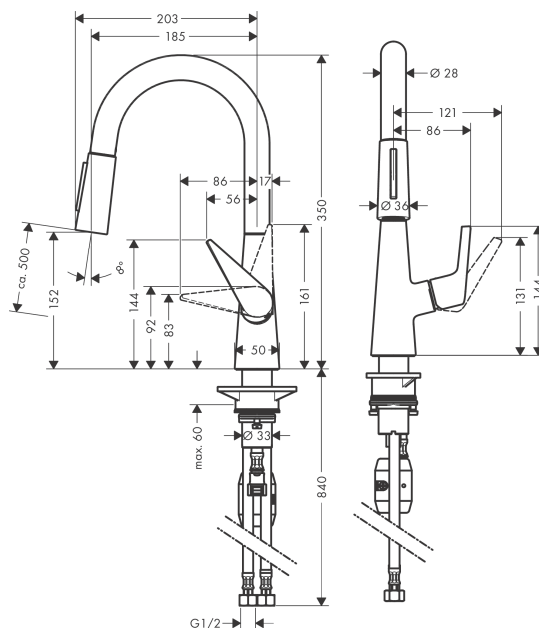

Talis M51

Кухонный смеситель однорычажный, 160, с вытяжным душем, 2jet

Поверхности : хром Артикулный номер: 72815000

Описание

Характеристики

- ComfortZone 160
- угол поворота излива: регулировка на 2 уровня, на 110° или 150°
- ламинарная и душевая струя
- фиксируемая душевая струя, переключение струи в исходное положение нажатием кнопки
- магнитная система крепления душа MagFit
- душевой шланг Quick-Connect
- максимальный расход воды при 3 бар: 11 л/мин
- керамический узел смешивания
- соединительные шланги G 3/8
- встроенный клапан обратного тока воды
- подходит для проточных водонагревателей

Технология

Продукт

Чертеж

График расхода воды

- ① Обычная струя
- ② Душевая струя