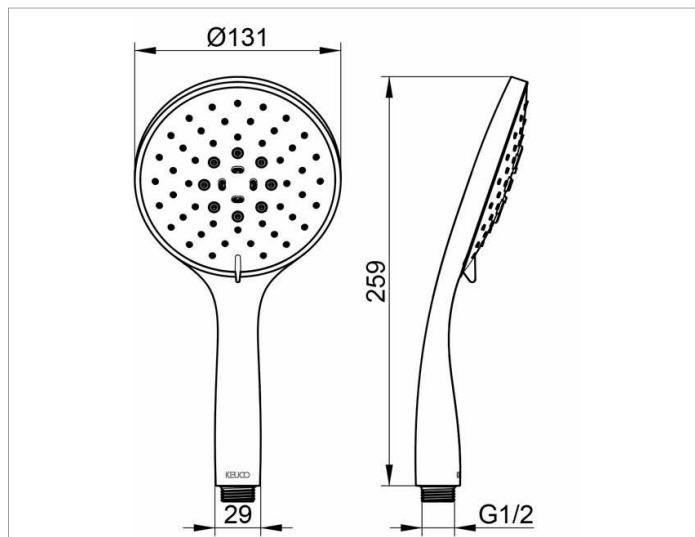

Edition 400

51580010300 Душевая лейка

ИЗДЕЛИЕ

ЧЕРТЕЖ

ОПИСАНИЕ ИЗДЕЛИЯ

с противоизвестковой системой
3 типа струи: нормальная, мягкая и массажная
с функцией ECO AIR
поток воды ограничен 10 л/мин.
подходит для проточных водонагревателей

поверхность

хром

спецификации

KEUCO Edition 400 Hand shower, 51580010300
chrome-plated hand shower,
flow rate 10 l/min.,
triple spray function:
normal, soft, massage,
with anti limescale device and ECO AIR function,
also suitable for combination boilers