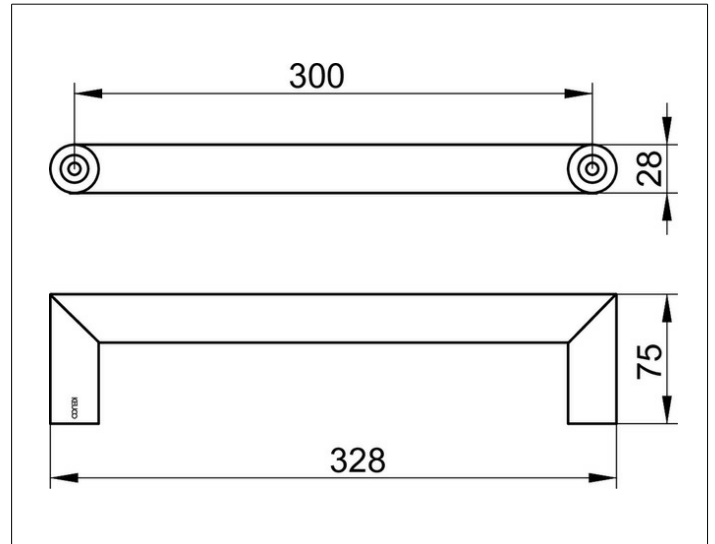

Collection Reva

12807010000 Поручень

ИЗДЕЛИЕ

ЧЕРТЕЖ

ПОВЕРХНОСТЬ

хром

ГАБАРИТЫ

328 mm