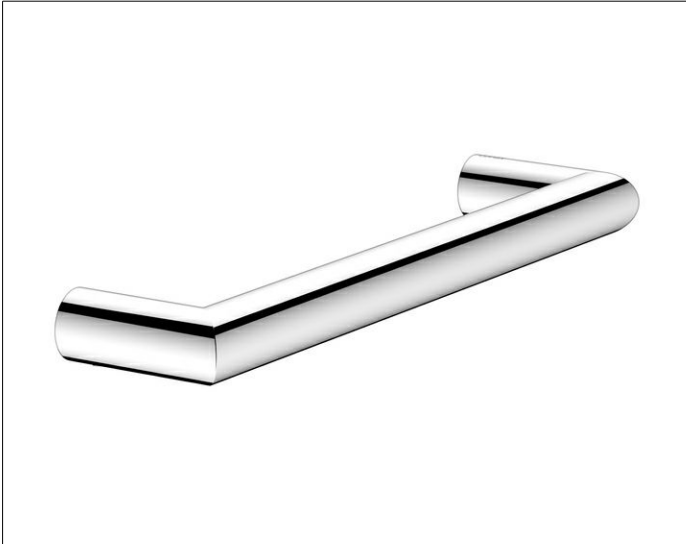

Collection Reva

12807010000 Поручень

ИЗДЕЛИЕ

ЧЕРТЕЖ

ПОВЕРХНОСТЬ

хром

ГАБАРИТЫ

328 mm