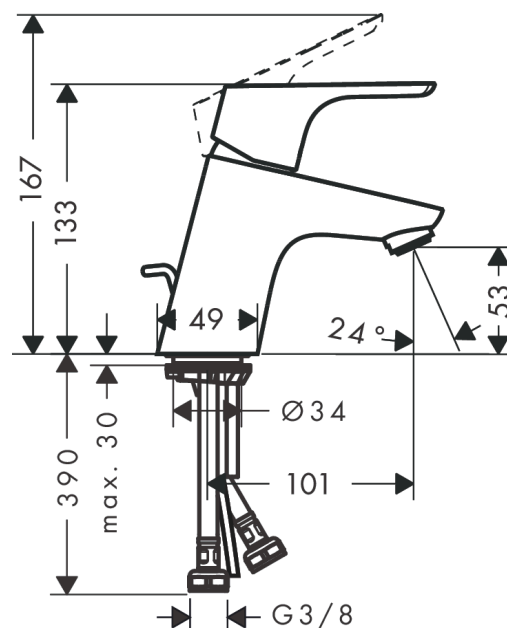

Focus

Смеситель для раковины 70, однорычажный, CoolStart, со сливным гарнитуром

№041F\043E\0432\0435\0440\0445\043D\043E\0441\0442\044C:

Хромированный Артикул: номер: 31539000

Описание

Характеристики

- состоит из: однорычажный смеситель для раковины, сливной клапан
- ComfortZone 70
- выступ: 101 мм
- высота излива: 53 мм
- вариант рукоятки: рычажная ручка
- тип струи: обычная струя
- максимальный объем расхода воды при 3 барах: 5 л/мин
- Керамический картридж
- регулируемое ограничение температуры
- подходит для проточных водонагревателей
- сливная арматура со стержнем тяги G 1¼
- материал сливного клапана: металл
- тип соединения: соединения G ¾
- При открытии напора в центральном положении поступает только холодная вода.

Технология

Продукт

Чертеж