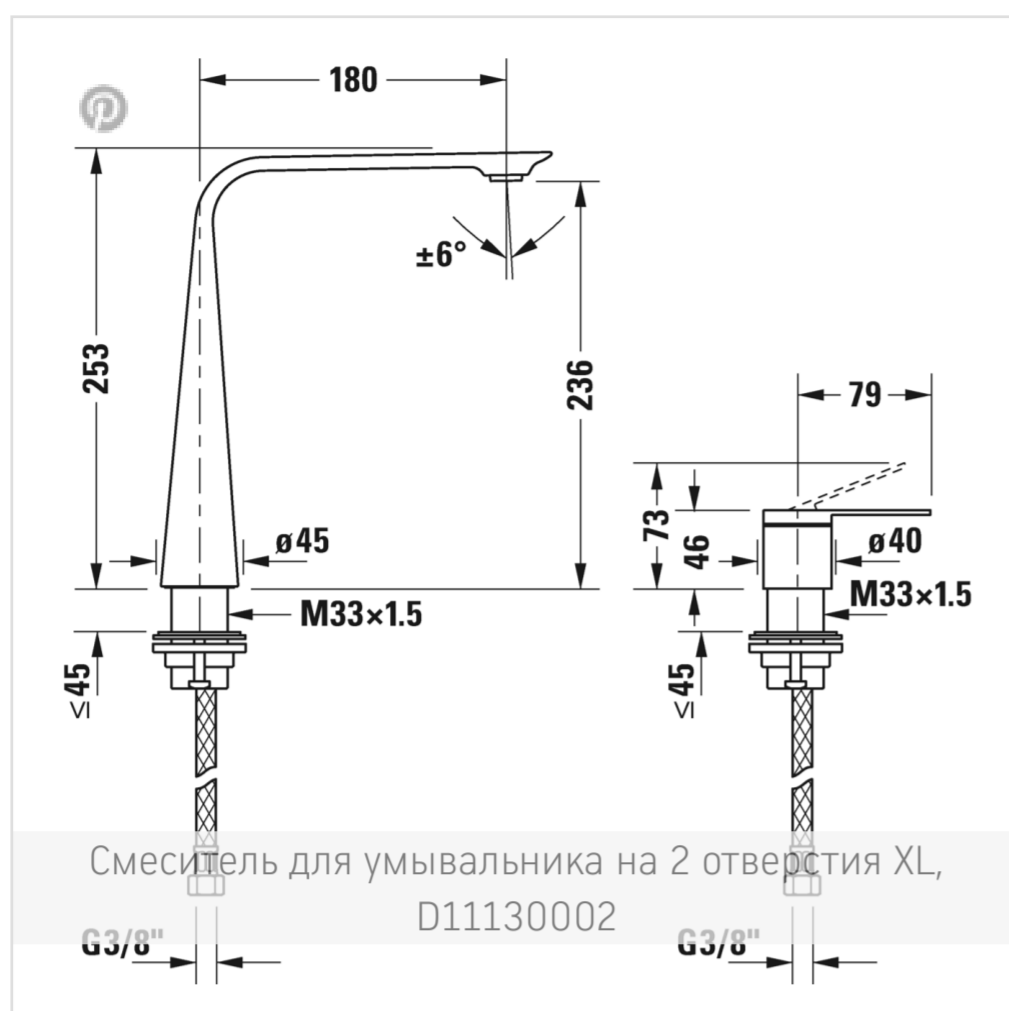

← D.1

D.1 Смеситель для умывальника на 2 отверстия XL

D.1 Смеситель для ...

Ознакомьтесь с сер...

↓ [Руководство по эксплуатации](#)→ [CAD и данные по планированию](#)

Номер артикула D11130002

керамический картридж, гибкие соединительные шланги 3/8", соединительный патрубок размер DN15, стандартная струя, регулируемый аэратор, Излив 180 мм, рекомендуемое рабочее давление 3-5 бар, без комплекта донного клапана, 253 мм

[Читать далее](#)

Размеры

253 мм

Варианты

[поверхность хромированная D11130002010](#)

Цвета

[Отправить запрос в магазин](#)

Ознакомьтесь с серией

Эффектная деталь

D.1 представляет собой эффектную деталь ванной комнаты. Разработанная Маттео Туном и Антонио Родригесом, новая серия смесителей демонстрирует новейшие технологии в новой культовой форме. Плавный переход от цилиндрической основной формы к плоскому заостренному носику добавляет очень интересный, творческий акцент.