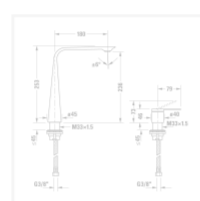

← D.1

D.1 Смеситель для умывальника на 2 отверстия XL

D.1 Смеситель для ...

Ознакомьтесь с сер...

↓ [Руководство по эксплуатации](#)→ [CAD и данные по планированию](#)

Номер артикула D11130002

керамический картридж, гибкие соединительные шланги 3/8", соединительный патрубок размер DN15, стандартная струя, регулируемый аэратор, Излив 180 мм, рекомендуемое рабочее давление 3-5 бар, без комплекта донного клапана, 253 мм

[Читать далее](#)

Размеры

253 мм

Варианты

[поверхность хромированная D11130002010](#)

Цвета

[Отправить запрос в магазин](#)

Ознакомьтесь с серией

Эффектная деталь

D.1 представляет собой эффектную деталь ванной комнаты. Разработанная Маттео Туном и Антонио Родригесом, новая серия смесителей демонстрирует новейшие технологии в новой культовой форме. Плавный переход от цилиндрической основной формы к плоскому заостренному носику добавляет очень интересный, творческий акцент.