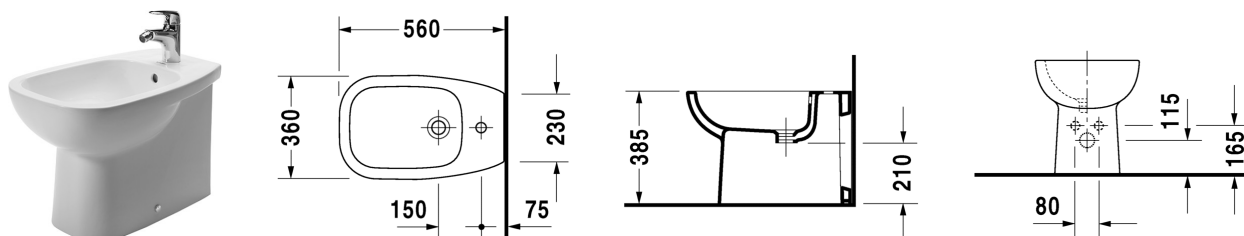

D-Code Биде напольное # 22411000002

| < 360 мм > |

Биде напольное	Размеры	Вес	Номер заказа
пристенный вариант, с переливом, с плоскостью под смеситель, включая крепление			
Цвета			
00 Белый Alpin			
Вариант			
	360 x 560 мм	20,500 кг	22411000002