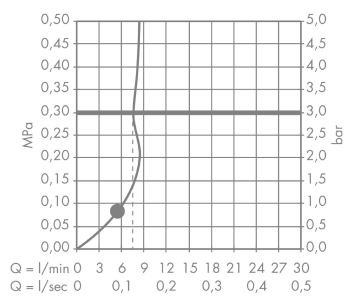

Срома Е

Ручной душ 1jet EcoSmart

Поверхность: **Матовый белый**

Артикульный номер: **26815700**

Описание

Характеристики

- размер головки душа: 110 мм
- тип струи: Rain
- максимальный объем расхода воды при 3 барах: 9 л/мин
- промываемое сетчатое уплотнение
- соединительная резьба G $\frac{1}{2}$
- подходит для проточных водонагревателей

Технология

Продукт

Чертеж

График расхода воды

Расход измерен практически с помощью соответствующей арматуры (термостат/смеситель/скрытый клапан).

Сroma E**Ручной душ 1jet EcoSmart**Поверхность: **Матовый белый**Артикульный номер: **26815700****Покомпонентное изображение**