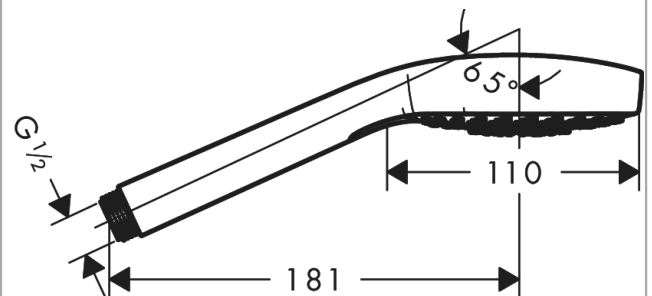

Срома Е

Ручной душ 1jet EcoSmart

Поверхность: **Матовый белый**

Артикульный номер: **26815700**

Описание

Характеристики

- размер головки душа: 110 мм
- тип струи: Rain
- максимальный объем расхода воды при 3 барах: 9 л/мин
- промываемое сетчатое уплотнение
- соединительная резьба G $\frac{1}{2}$
- подходит для проточных водонагревателей

Технология

Продукт

Чертеж

График расхода воды

Расход измерен практически с помощью соответствующей арматуры (термостат/смеситель/скрытый клапан).

Сroma E**Ручной душ 1jet EcoSmart**Поверхность: **Матовый белый**Артикульный номер: **26815700****Покомпонентное изображение**

Год выпуска: >11/20

Срома Е
Ручной душ 1jet EcoSmart
Поверхность: **Матовый белый**

Артикульный номер: **26815700**

Перечень запасных частей

Год выпуска: >11/20

Позиция	Описание	Артикульный номер	PC	PU
1	flow limiter (9 l/min)	95659000	-	1
2	filter packing	94246000	-	1