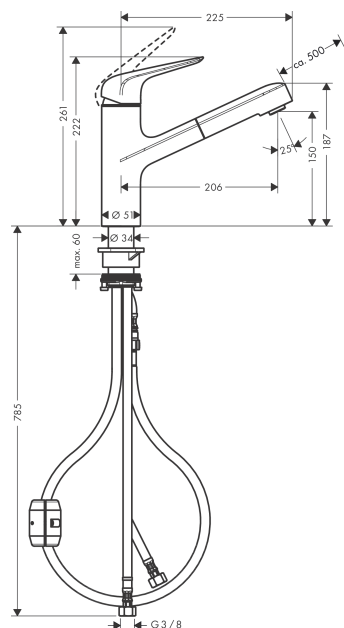

Focus M42

Кухонный смеситель однорычажный, 150, с вытяжным изливом, 1jet

Поверхности : хром Артикульный номер: 71814000

Описание

Характеристики

- ComfortZone 150
- угол поворота излива: 120°
- обычная струя
- магнитная система крепления душа MagFit
- душевой шланг Quick-Connect
- максимальный расход воды при 3 бар: 10 л/мин
- керамический узел смешивания
- соединительные шланги G 3/8
- встроенный клапан обратного тока воды
- подходит для проточных водонагревателей

Технология

Продукт

Чертеж

График расхода воды