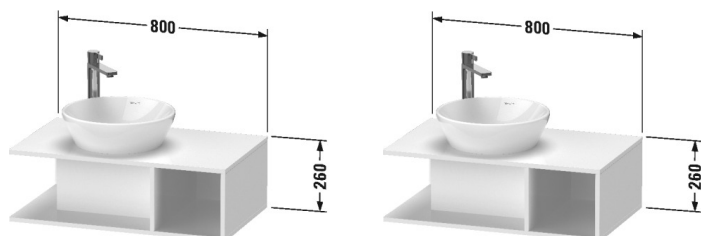

Тумбочка подвесная компакт # DE4918

| < 800 мм > |

Тумбочка подвесная компакт	Размеры	Вес	Номер заказа
1 открытое отделение на правой стороне, 1 консоль с одним вырезом			
Цвета			
M07 Бетонно-серый матовый декор M16 Black Oak M18 Белый матовый, декор M21 Орех темный декор M22 Белый глянцевый декор M30 Natural Oak M35 Oak Terra M43 Базальт матовый, декор M49 Графит матовый, декор M53 Каштан темный, декор M75 Лен, декор M79 Орех натуральный, декор M91 Серо-коричневый декор			
Вариант			
	800 x 480 мм		DE4918
Справка			
монтаж только в сочетании с малогабаритным сифоном (рекомендуется # 005076), Необходимые данные для заказа:			
Соответствующая продукция			
Малогабаритный сифон , 1 1/4" мм	1 1/4" мм		005076
Раковина с переливом, без площадки под смеситель, вкл. заглушку для перелива, хром, включая крепление, 420 x 420 мм	420 x 420 мм		033342
Раковина с переливом, без площадки под смеситель, вкл. заглушку для перелива, хром, включая крепление, 550 x 420 мм	550 x 420 мм		033452
Раковина с переливом, без площадки под смеситель, вкл. заглушку для перелива, хром, включая крепление, Ø 420 мм	Ø 420 мм		032542
Раковина без площадки под смеситель, без перелива, 400 x 360 мм	400 x 360 мм		232840
Раковина без площадки под смеситель, без перелива, 430 x 430 мм	430 x 430 мм		234043
Раковина без площадки под смеситель, без перелива, Ø 430 мм	Ø 430 мм		232843