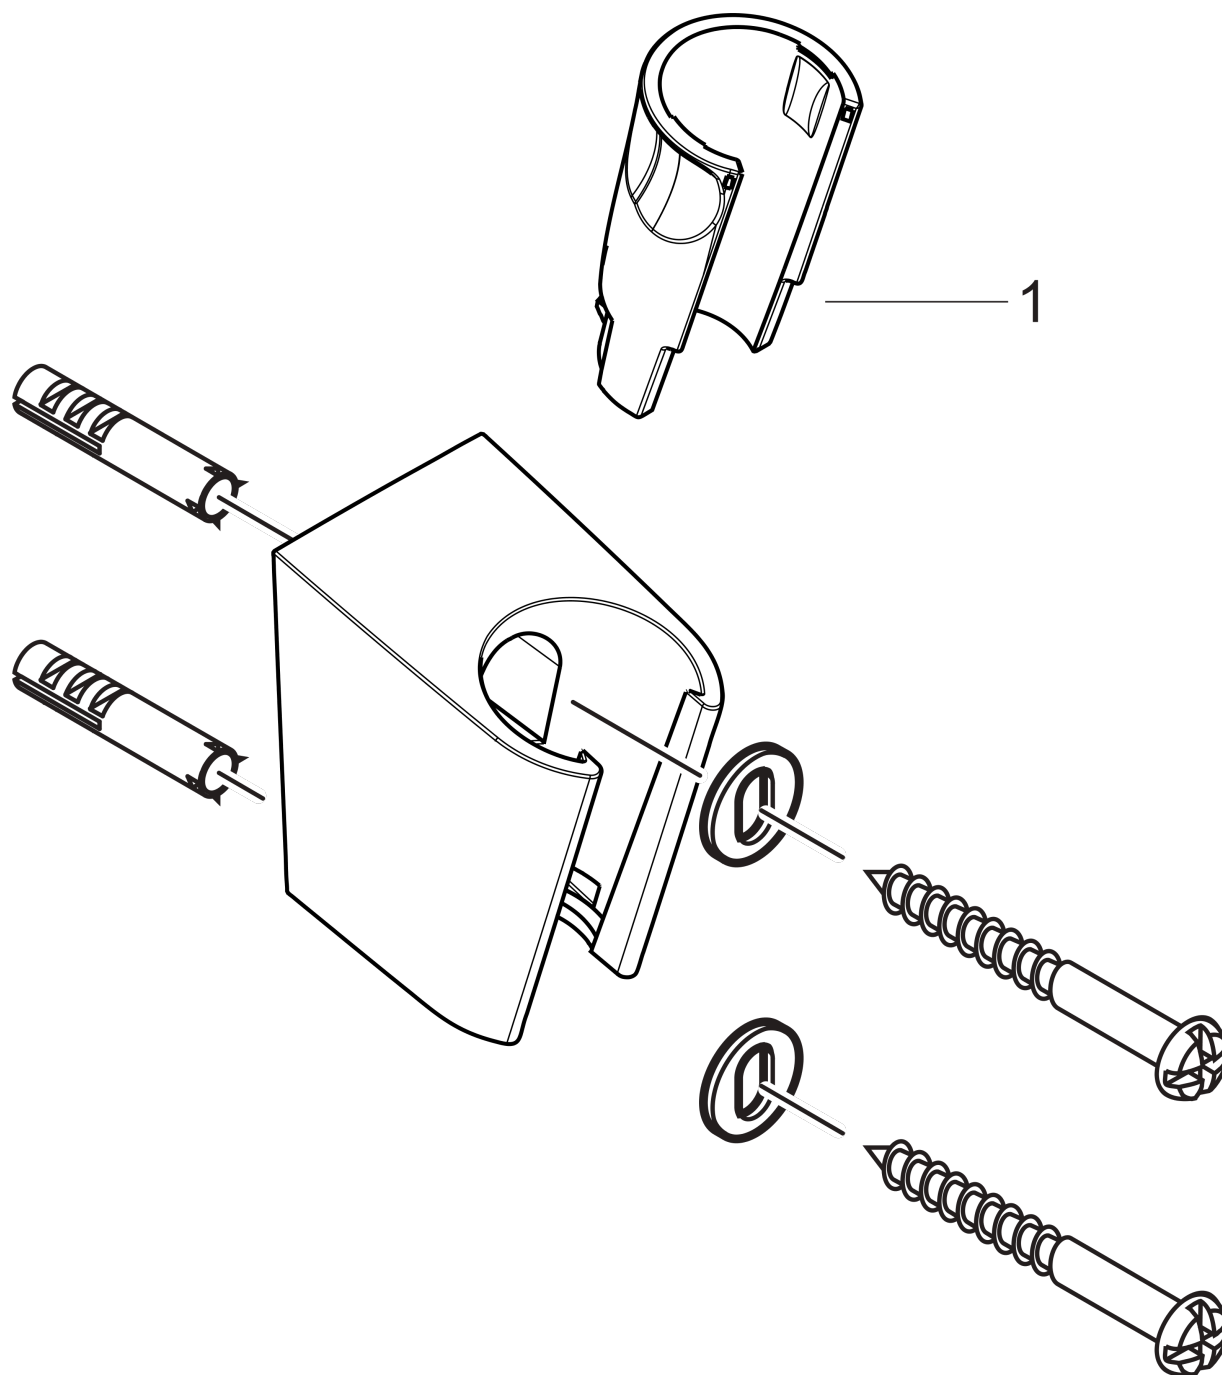

## Держатель ручного душа Porter S

Поверхность: **полик. золото** Артикульный номер: **28331990**

#### Характеристики

- фиксированное положение держателя
- для следует использовать со шлангом с конической гайкой
- материал: пластик

### Чертеж

**Держатель ручного душа Porter S**Поверхность: **полир. золото**    Артикульный номер: **28331990****Покомпонентное изображение**

Год выпуска: &gt;11/16

**Держатель ручного душа Porter S**Поверхность: **полир. золото**    Артикульный номер: **28331990****Перечень запасных частей**