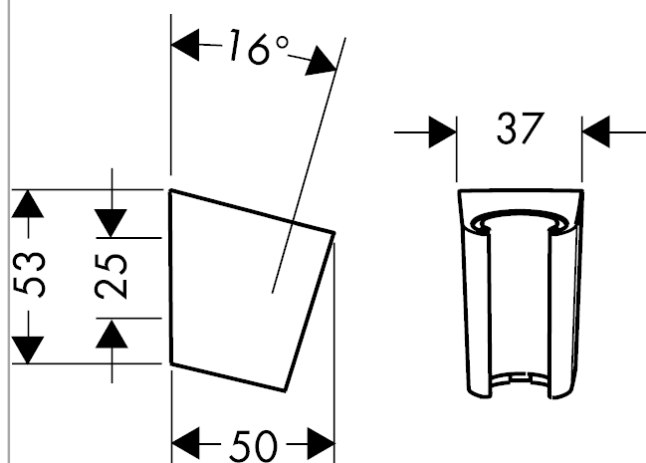

Держатель ручного душа Porter S

Поверхность: **полик. золото** Артикульный номер: **28331990**

Описание

Характеристики

- фиксированное положение держателя
- для следует использовать со шлангом с конической гайкой
- материал: пластик

Награды за дизайн

Продукт

Чертеж