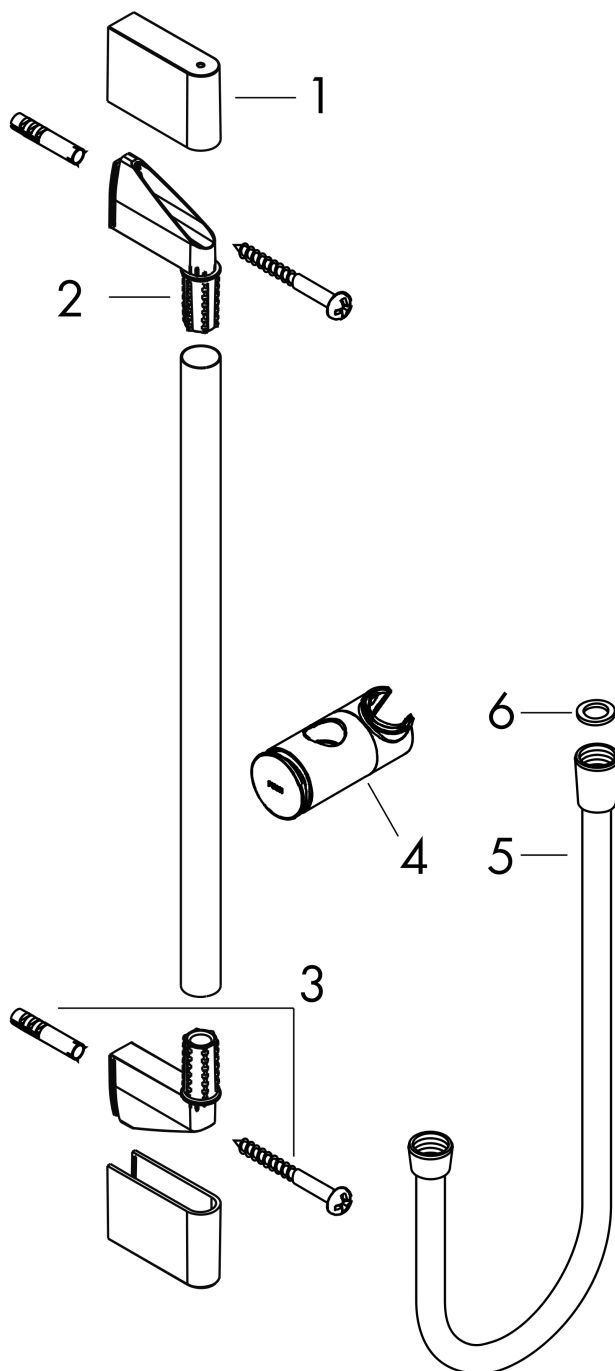

Unica

Душевая штанга 90 см со слайдером с кнопкой и шлангом

Поверхности : **хром** Артикульный номер: **24401000**

Описание

Характеристики

- состоит из: душевая штанга, ползунок, держатель для душа
- угол наклона может изменяться до 45°
- профиль вертикальной трубки: круглая
- диаметр штанги: 22 мм
- держатель для ручного душа регулируемый по высоте с внешней кнопкой выбора
- держатель с функцией фиксации
- держатель с плавной регулировкой
- хромированные настенные крепления из пластика

Награды за дизайн

reddot winner 2021

Продукт

Чертеж

Unica

Душевая штанга 90 см со слайдером с кнопкой и шлангом

Поверхности : хром Артикульный номер: 24401000

Покомпонентное изображение

Год выпуска: >06/21

Unica

Душевая штанга 90 см со слайдером с кнопкой и шлангом

Поверхности : хром Артикульный номер: 24401000

Перечень запасных частей

Год выпуска: >06/21

Позиция	Описание	Артикульный номер	PC	PU
1	cover	95217000	-	1
2	wall support	95218000	-	1
3	mounting set	96179000	-	1
4	support, assy	93517000	-	1
5	shower hose Isiflex'B 1,60 m	28276000	-	1
6	seal	98058000	-	1
a	tile-matching-disk 7 mm	97450000	-	1