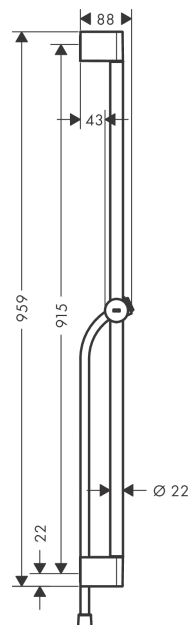

Unica

Душевая штанга 90 см со слайдером с кнопкой и шлангом

Поверхности : **хром** Артикульный номер: **24401000**

Описание

Характеристики

- состоит из: душевая штанга, ползунок, держатель для душа
- угол наклона может изменяться до 45°
- профиль вертикальной трубки: круглая
- диаметр штанги: 22 мм
- держатель для ручного душа регулируемый по высоте с внешней кнопкой выбора
- держатель с функцией фиксации
- держатель с плавной регулировкой
- хромированные настенные крепления из пластика

Награды за дизайн

reddot winner 2021

Продукт

Чертеж

Unica

Душевая штанга 90 см со слайдером с кнопкой и шлангом

Поверхности : хром Артикульный номер: 24401000

Покомпонентное изображение

Год выпуска: >06/21

Unica

Душевая штанга 90 см со слайдером с кнопкой и шлангом

Поверхности : хром Артикульный номер: 24401000

Перечень запасных частей

Год выпуска: >06/21

Позиция	Описание	Артикульный номер	PC	PU
1	cover	95217000	-	1
2	wall support	95218000	-	1
3	mounting set	96179000	-	1
4	support, assy	93517000	-	1
5	shower hose Isiflex'B 1,60 m	28276000	-	1
6	seal	98058000	-	1
a	tile-matching-disk 7 mm	97450000	-	1