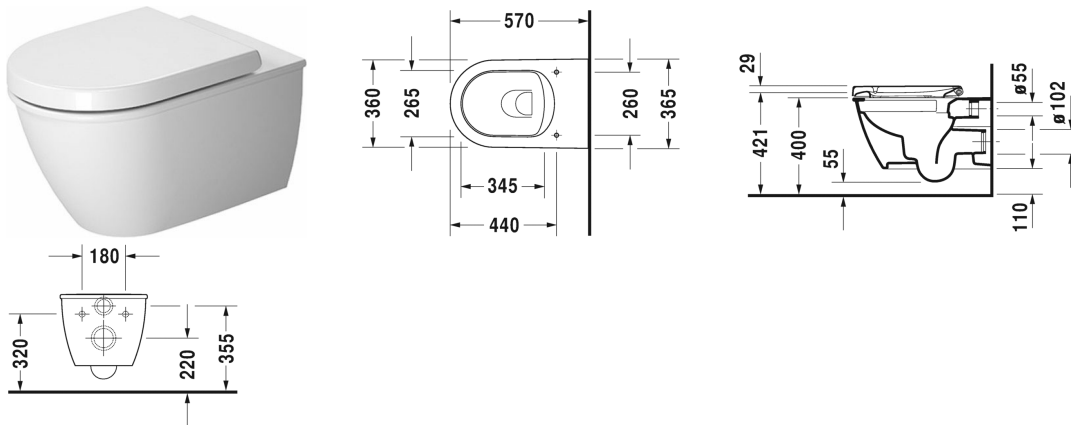

Darling New Унитаз подвесной Duravit Rimless® # 256309..00 / 256309..00

| < 370 мм > |

Унитаз подвесной Duravit Rimless®	Размеры	Вес	Номер заказа
без смывного края, с вертикальным смывом, вкл. крепление Durafix			
Цвета			
00 Белый Alpin 20 HygieneGlaze (антибактериальная керамическая глазурь с практически неограниченной эффективностью)			
Вариант			
♣ 4,5 л	370 x 570 мм	30,000 кг	256309..00
♣ 4,5 л	370 x 570 мм	30,000 кг	256309..00
Справка			
Крепление Durafix для скрытого монтажа включено в поставку			
Сантехническая керамика со специальным покрытием WonderGliss остается чистой и красивой в течение долгого времени. При заказе WonderGliss добавьте "1" на 11-м месте в артикуле модели.			
Аксессуары для керамики			
Крепление для подвесного биде и подвесного унитаза	Ø 12 x 180 мм	0,200 кг	006500
Принадлежности			
Звукоизоляция для подвесного унитаза		0,300 кг	005064
Соответствующая продукция			
Сиденье для унитаза петли: нерж. сталь, без автоматического опускания,			002101

Darling New Унитаз подвесной Duravit Rimless® #
256309..00 / 256309..00

|< 370 мм >|

Сиденье для унитаза петли: нерж. сталь, съемный вариант,
с автоматическим опусканием,

002109

All drawings contain the necessary measurements which are subject to standard tolerances. They are stated in mm and are non-binding. Exact measurements, in particular for customised installation scenarios, can only be taken from the finished piece.