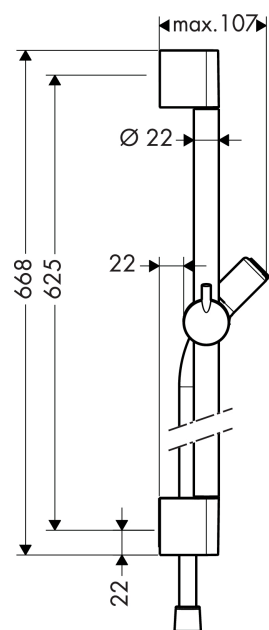

Unica

Душевая штанга С 65 см со шлангом

Поверхности : **хром** Артикульный номер: **27611000**

Описание

Характеристики

- состоит из: душевая штанга, держатель для душа, ползунок
- полностью хромированный держатель душа из металла
- держатель с функцией фиксации
- держатель с плавной регулировкой
- регулировка угла наклона в соответствии с растром
- хромированные настенные крепления из пластика

Продукт

Чертеж

Unica

Душевая штанга С 65 см со шлангом

Поверхности : **хром** Артикульный номер: **27611000**

Пример монтажа