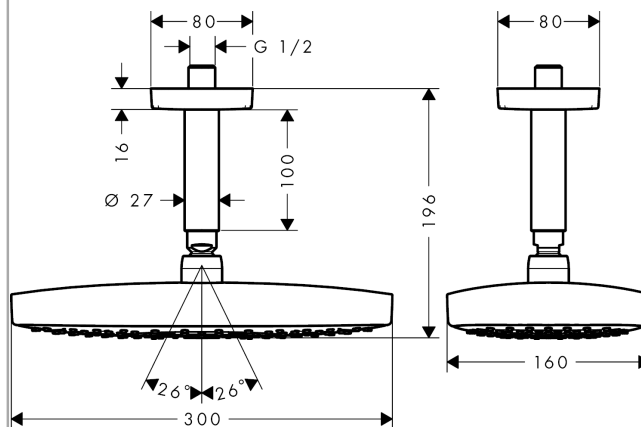

Raindance Select E
Верхний душ 300 2jet с потолочным подсоединением
Поверхности : **хром**   Артикульный номер: **27384000**

Описание

Характеристики

- состоит из: верхний душ, потолочное подсоединение
- тип струи: Rain, RainAir
- размер душевого диска: 300 x 160 мм
- шарнирное соединение: регулируемый угол верхнего душа
- расход воды для струи Rain (при 3 бар): 15 л/мин
- расход воды для струи RainAir (при 3 бар): 15 л/мин
- при помощи кнопки Select на верхнем душе
- поверхность душевого диска: хром или белый
- материал душевого диска: металл
- съемный душевой диск для очистки
- металлическое потолочное подсоединение
- длина потолочного подсоединения: 100 мм
- монтаж: потолок
- соединительная резьба G 1/2

Технология

Продукт

Чертеж