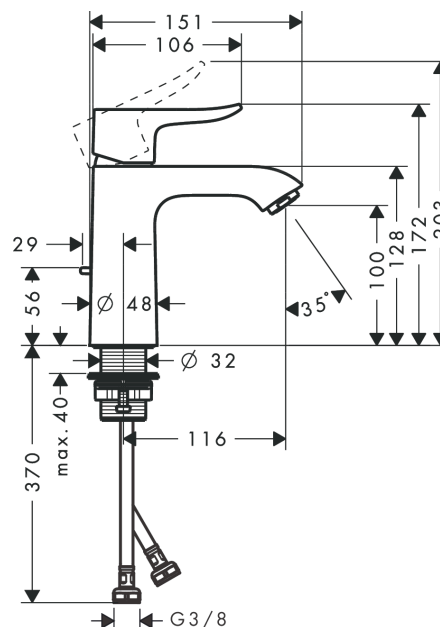

Metris

Смеситель для раковины 110, однорычажный, со сливным гарнитуром

Поверхности : хром Артикулный номер: 31080000

Описание

Характеристики

- состоит из: однорычажный смеситель для раковины, слив/перелив
- ComfortZone 110
- выступ 116 мм
- обычная струя
- расход воды при 3 барах: 5 л/мин
- керамический узел смешивания
- регулируемое ограничение температуры
- подходит для проточных водонагревателей
- донный клапан, 1¼"
- материал сливного набора: металл
- вид соединения: соединительные шланги G 3/8

Технология

Продукт

Чертеж

График расхода воды