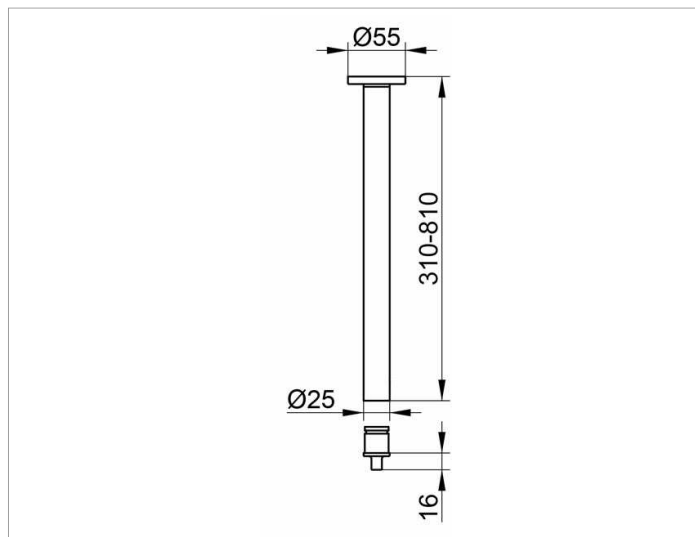

Plan

14941070500 Комплект штанг к потолку

ИЗДЕЛИЕ

ЧЕРТЕЖ

ОПИСАНИЕ ИЗДЕЛИЯ

комплект состоит из:
1 x настенное крепление
1 x штанга для душевой занавески
1 x соединительный элемент

поверхность

нержавеющая сталь/темно-серый (RAL 7021)

Габариты

500 mm

спецификации

KEUCO PLAN ceiling support (set) complete, 14941070500
consisting of:
1 x wall mounting set
1 x shower curtain rail 19-11/16", stainless steel/dark grey (RAL 7021),
diameter 1"
1 x connecting piece