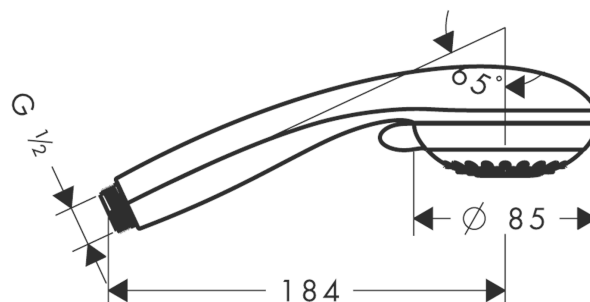

Crometta 85

Ручной душ Multi

Поверхности : **хром** Артикульный номер: **28563000**

Описание

Характеристики

- размер душевого диска: 85 мм
- переключение типов струи с помощью вращающегося душевого диска
- тип струи: обычная, массажная, MonoRain
- максимальный расход воды при 3 бар: 16 л/мин
- с внутренней подачей воды
- промывающийся грязеулавливающий фильтр
- соединительная резьба G 1/2
- подходит для проточных водонагревателей

Технология

Продукт

Чертеж

График расхода воды