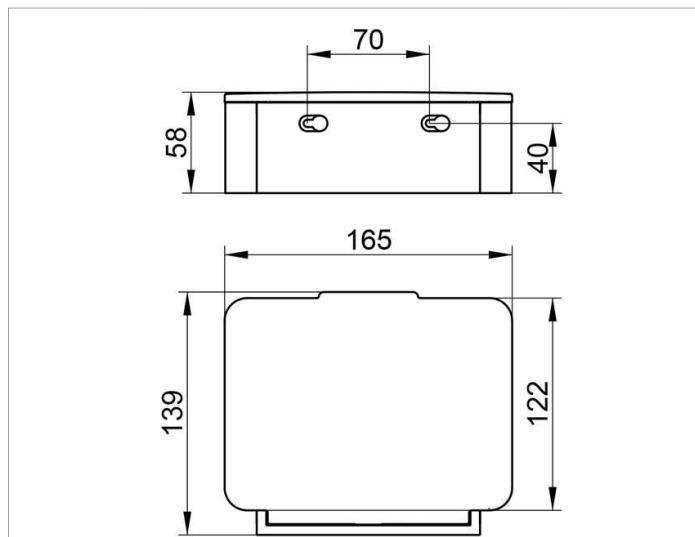

Plan

14967010001 Контейнер для влажных салфеток

ИЗДЕЛИЕ

ЧЕРТЕЖ

ОПИСАНИЕ ИЗДЕЛИЯ

с крышкой и корпусом из металла,  
со съемным внутренним боксом из пластика (светло-серый),  
для максимального размера упаковки 145 x 102 x 43 мм

поверхность

хром