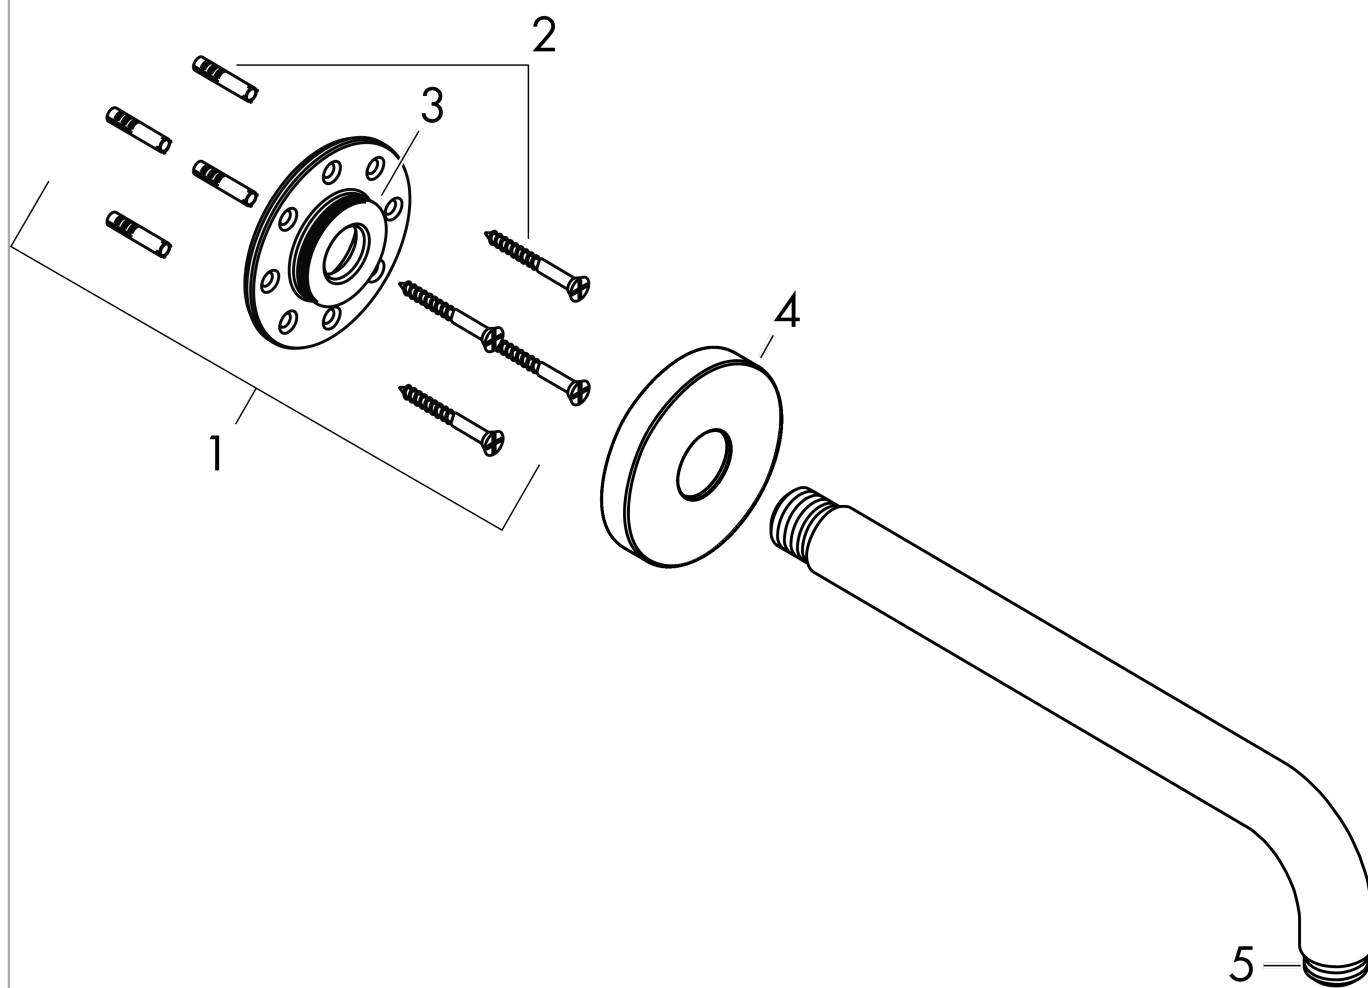

**Держатель верхнего душа 38,9 см**Поверхность: **Имитация полированного золота**Артикульный номер: **27413990****Описание****Характеристики**

- длина: 389 мм
- тип монтажа: наружный монтаж
- материал: латунь
- версия: угол 90°
- тип соединения: G1/2

**Награды за дизайн****Продукт****Чертеж**

Держатель верхнего душа 38,9 см

Поверхность: Имитация полированного золота

Артикульный номер: 27413990

Покомпонентное изображение

Год выпуска: >11/16

## Держатель верхнего душа 38,9 см

Поверхность: **Имитация полированного золота**

Артикульный номер: **27413990**