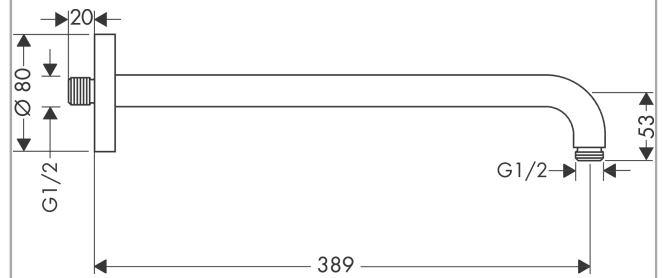

**Держатель верхнего душа 38,9 см**Поверхность: **Имитация полированного золота**Артикульный номер: **27413990****Описание****Характеристики**

- длина: 389 мм
- тип монтажа: наружный монтаж
- материал: латунь
- версия: угол 90°
- тип соединения: G1/2

**Награды за дизайн****Продукт****Чертеж**

Держатель верхнего душа 38,9 см

Поверхность: Имитация полированного золота

Артикульный номер: 27413990

Покомпонентное изображение

Год выпуска: >11/16

## Держатель верхнего душа 38,9 см

Поверхность: **Имитация полированного золота**

Артикульный номер: **27413990**