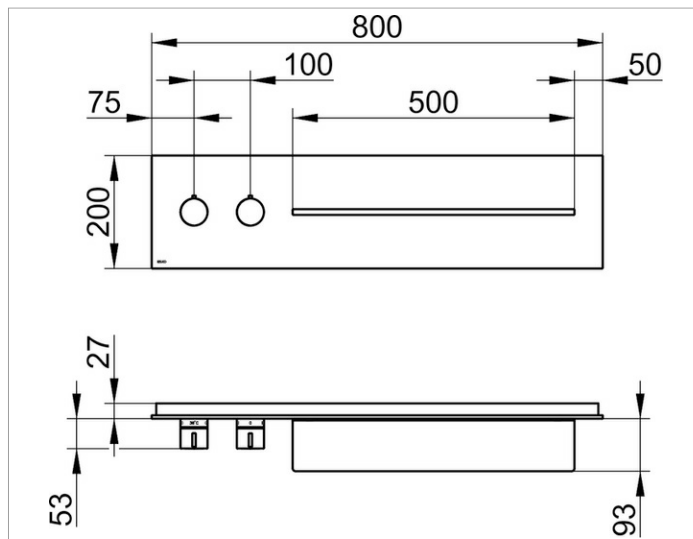

## ОПИСАНИЕ ИЗДЕЛИЯ

наружный комплект для управления на 2 потребителя состоит из:

- монтажной рамы
- наружной панели из закаленного стекла с рамой и с полочкой из массива алюминия
- ручки термостата с ограничителем температуры 38°
- рукоятки выключателя и переключателя

## Габариты

800 x 200 mm

## спецификации

KEUCO meTime\_spa shower and bath board with thermostat unit DN 20, 56162011101

Finish set for the regulation of 2 users, glass anthracite, clear, model handles left, Complete with:

mounting frame (stainless steel),  
 Panel made of ESG glass,  
 External dimensions: 31-1/2" x 7-7/8",  
 one shelf made of aluminium (19-11/16" x 3-11/16" x 7/16"),  
 chrome-plated thermostat handle with safety cut-off at 100° F,  
 shut-off handle, total depth 4-11/16"