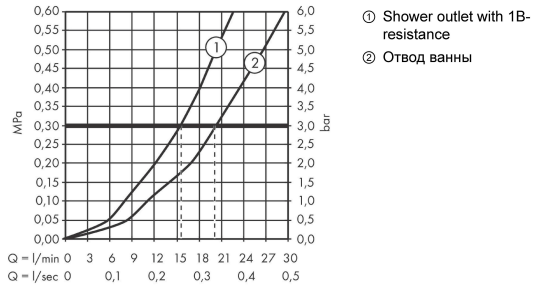

### Чертеж

**Ecostat**

**Термостат для ванны Ecostat Comfort, BM, 1/2"**

Поверхность: **шлиф. бронза**    Артикульный номер: **13114140**

**График расхода воды**