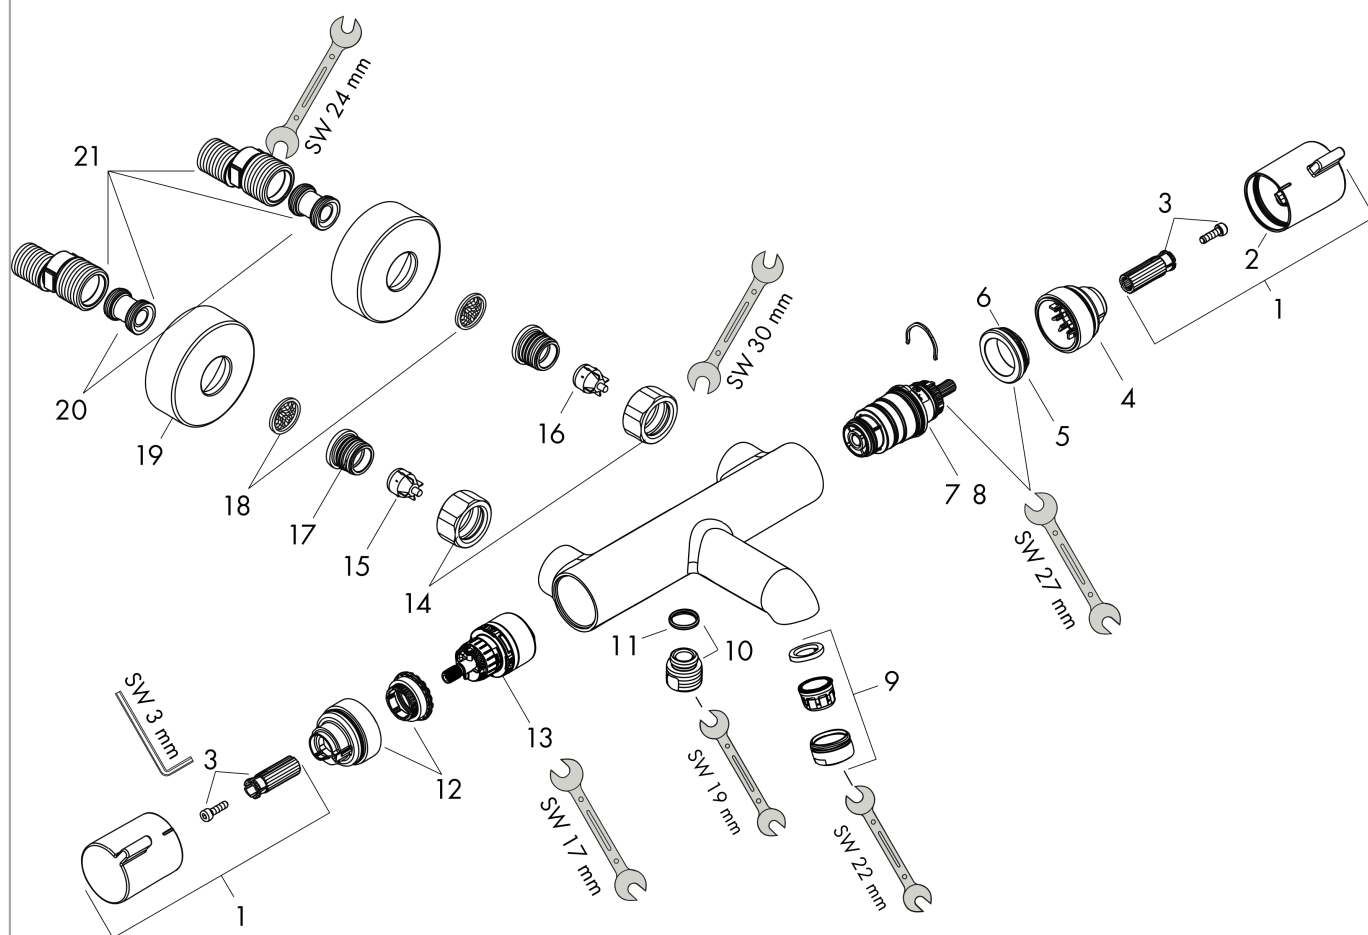

Ecostat

Термостат для ванны Ecostat Comfort, BM, 1/2'

Поверхность: шлиф. бронза Артикулный номер: 13114140

Покомпонентное изображение

Год выпуска: >07/19

Ecostat

Термостат для ванны Ecostat Comfort, BM, ½'

Поверхность: **шлиф. бронза** Артикульный номер: **13114140**

Перечень запасных частей

Год выпуска: >07/19

Позиция	Описание	Артикульный номер	PC	PU
1	handle	95836140	-	1
2	pushbutton	92848000	-	1
3	handle fixing set	95843000	-	1
4	safety set	95839000	-	1
5	nut	98913000	-	1
6	O-ring 26x1,5	98390000	-	1
7	thermostat cartridge	98282000	-	1
8	cartridge for exchanged connections	92373000	-	1
9	aerator M24x1 (30 l/min)	96512140	-	1
10	connecting thread	95392XXX	-	-
11	O-ring 14x2	98129000	-	1
12	safety set	95840000	-	1
13	shut off unit with selector	98283000	-	1
14	set of nuts	96157140	-	1
15	non return valve (pressure-resistant up to 2 MPa)	93136000	-	1
16	non return valve	96737000	-	1
17	O-ring 17x1,5	98137000	-	1
18	filter packing	96922000	-	1
19	escutcheon Ø 68 mm	96467140	-	1
20	set of S-unions (±12 mm)	94140000	-	1
21	noise reduction	96429000	-	1