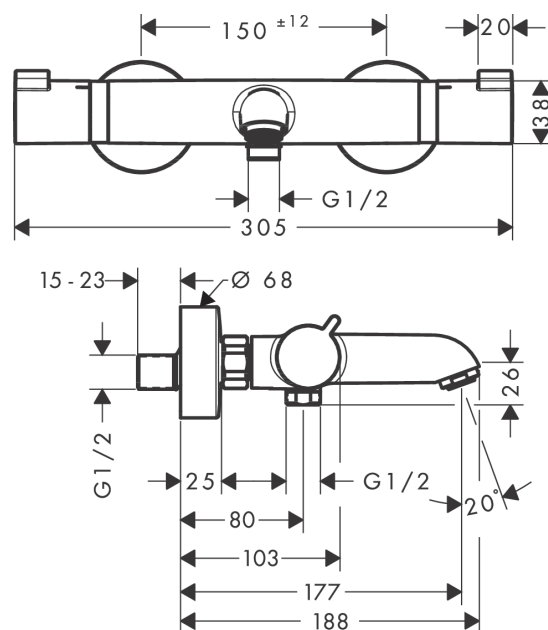

Ecostat

Термостат для ванны Ecostat Comfort, BM, 1/2'

Поверхность: шлиф. бронза Артикулный номер: 13114140

Описание

Характеристики

- проекция 177 мм
- 2 функции
- картридж термостата, запорный и переключающий вентиль
- смеситель распылительного типа: обычная струя
- максимальный объем расхода воды при 3 барах: 20 л/мин
- объем расхода воды для излива при 3 барах: 20 л/мин
- объем расхода воды ручного душа при 3 барах: 16 л/мин
- мин. напор воды: 1 бар
- макс. напор воды: 10 бар
- предохранительная остановка при 40 °C
- регулируемое ограничение температуры
- обратный клапан
- с шумопоглотителем
- материал рукояток: металл
- тип соединения: S-образные эксцентрики, G 1/2
- расстояние до центра: 150 ± 12 мм
- грязеулавливающий фильтр входит в комплект поставки

Технология

Награды за дизайн

Продукт

Чертеж