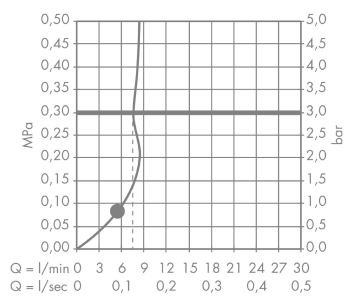

Срома Е

Ручной душ 1jet EcoSmart

Поверхность: Матовый черный хром

Артикулный номер: 26815340

Описание

Характеристики

- размер головки душа: 110 мм
- тип струи: Rain
- максимальный объем расхода воды при 3 барах: 9 л/мин
- промываемое сетчатое уплотнение
- соединительная резьба G $\frac{1}{2}$
- подходит для проточных водонагревателей

Технология

Продукт

Чертеж

График расхода воды

Расход измерен практически с помощью соответствующей арматуры (термостат/смеситель/скрытый клапан).

Срома Е**Ручной душ 1jet EcoSmart**Поверхность: **Матовый черный хром**Артикульный номер: **26815340****Покомпонентное изображение**