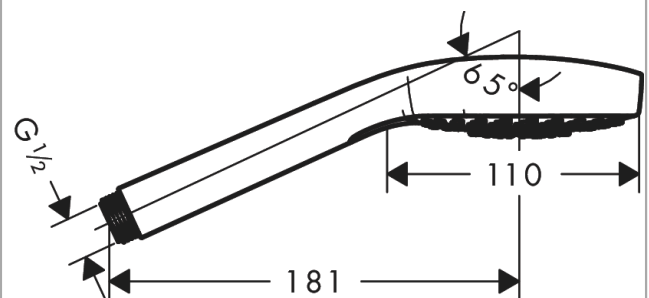

Срома Е

Ручной душ 1jet EcoSmart

Поверхность: Матовый черный хром

Артикулный номер: 26815340

Описание

Характеристики

- размер головки душа: 110 мм
- тип струи: Rain
- максимальный объем расхода воды при 3 барах: 9 л/мин
- промываемое сетчатое уплотнение
- соединительная резьба G $\frac{1}{2}$
- подходит для проточных водонагревателей

Технология

Продукт

Чертеж

График расхода воды

Расход измерен практически с помощью соответствующей арматуры (термостат/смеситель/скрытый клапан).

Срома Е**Ручной душ 1jet EcoSmart**Поверхность: **Матовый черный хром**Артикульный номер: **26815340****Покомпонентное изображение**

Год выпуска: >11/20

Срома Е**Ручной душ 1jet EcoSmart**Поверхность: **Матовый черный хром**Артикульный номер: **26815340****Перечень запасных частей**

Год выпуска: >11/20

Позиция	Описание	Артикульный номер	PC	PU
1	flow limiter (9 l/min)	95659000	-	1
2	filter packing	94246000	-	1