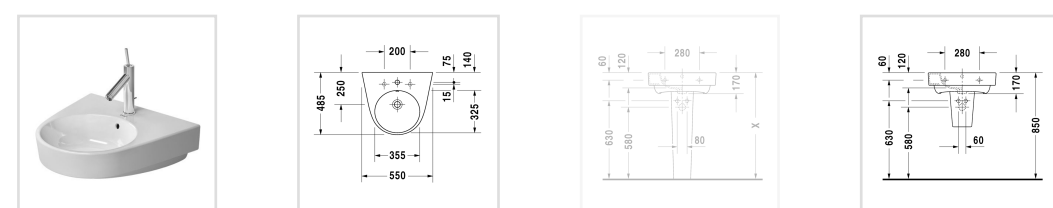

Starck 2

Starck 2 Умывальник

Starck 2 Умывальник
Соответствующая про...
Узнать еще

- ↓ Инструкция по уходу
- ↓ Монтажная инструкция
- ↓ Руководство по эксплуатации
- → CAD и данные по планированию

Номер артикула 232355

с переливом, с плоскостью под смеситель, глазуровка снизу, 550 мм

Design by Philippe Starck

Размеры

550 мм

Варианты

● 1 готовое отверстие под смеситель 2323550000

Также доступно с WonderGliss
Керамика, покрытая WonderGliss, будет оставаться гладкой, привлекательной и чистой в течение долгого времени

Цвета

Отправить запрос в магазин →