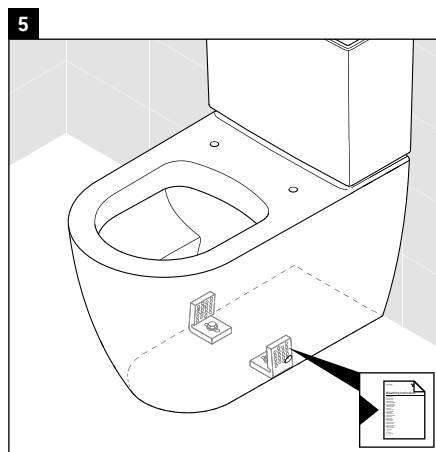

Montageanleitung	Stand-WC Kombination
Mounting instructions	Close-coupled toilet
Notice de montage	Cuvette sur pied pour réservoir
Montagehandleiding	Staande WC-combinatie
Instrucciones de montaje	Inodoro de pie con tanque bajo
Istruzioni di montaggio	Vaso a pavimento combinato
Instruções de montagem	Combinação de WC de chão
Monteringsvejledning	Gulvstående toilet
Asennusohje	Lattia-WC säiliöllä
Monteringsanvisning	Frittstående toalett kombinasjon
Monteringsanvisning	Golvstående WC kombination
Paigaldusjuhend	Kombineeritud, põrandale paigaldatav WC-pott
Instrukcja montażu	Miska toaletowa stojąca, monoblok
Инструкция по монтажу	Унитаз напольный комбинированный
Montážní návod	Kombinace stojícího WC
Návod na montáž	Kombinácia stojanového WC
Szerelési útmutató	Álló WC kombináció
Upute za montažu	Kombinacija samostojeće WC-školjke
Instrucțiuni de montaj	Combinație vas WC de pardoseală
Navodila za montažo	Stoječa WC školjka – kombinacija
Ръководство за монтаж	Комбинация с моноблок
Montāžas instrukcija	Uz grīdas uzstādāma tualetes poda kombinācija
Montavimo instrukcija	Kombinuotas pastatomas unitazas
Montaj kılavuzu	Yerden takım klozet
安装说明	落地式坐便器组合
설치 설명서	독립형 양변기 콤비
取り付け説明書	WC便器コンビ
دليل التركيب	مجموعة المراحيض