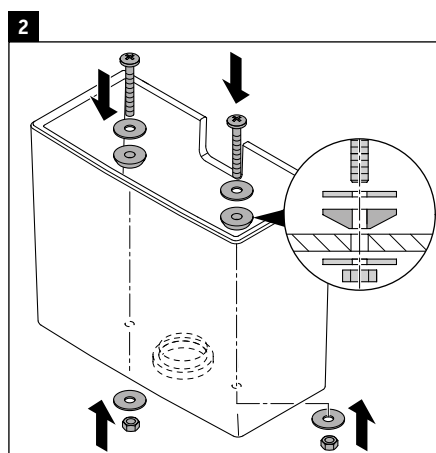

Montageanleitung	Stand-WC Kombination
Mounting instructions	Close-coupled toilet
Notice de montage	Cuvette sur pied pour réservoir
Montagehandleiding	Staande WC-combinatie
Instrucciones de montaje	Inodoro de pie con tanque bajo
Istruzioni di montaggio	Vaso a pavimento combinato
Instruções de montagem	Combinação de WC de chão
Monteringsvejledning	Gulvstående toilet
Asennusohje	Lattia-WC säiliöllä
Monteringsanvisning	Frittstående toalett kombinasjon
Monteringsanvisning	Golvstående WC kombination
Paigaldusjuhend	Kombineeritud, põrandale paigaldatav WC-pott
Instrukcja montażu	Miska toaletowa stojąca, monoblok
Инструкция по монтажу	Унитаз напольный комбинированный
Montážní návod	Kombinace stojícího WC
Návod na montáž	Kombinácia stojanového WC
Szerelési útmutató	Álló WC kombináció
Upute za montažu	Kombinacija samostojeće WC-školjke
Instrucțiuni de montaj	Combinație vas WC de pardoseală
Navodila za montažo	Stoječa WC školjka – kombinacija
Ръководство за монтаж	Комбинация с моноблок
Montāžas instrukcija	Uz grīdas uzstādāma tualetes poda kombinācija
Montavimo instrukcija	Kombinuotas pastatomas unitazas
Montaj kılavuzu	Yerden takım klozet
安装说明	落地式坐便器组合
설치 설명서	독립형 양변기 콤비
取り付け説明書	WC便器コンビ
دليل التركيب	مجموعة المراحيض