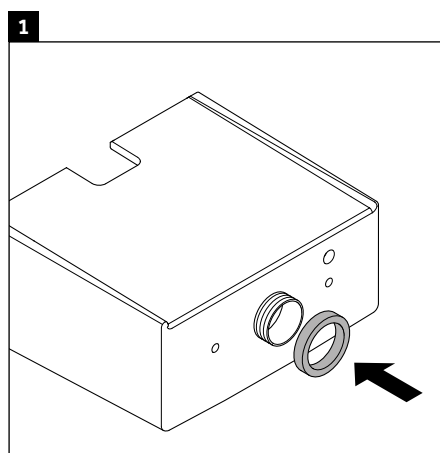

Montageanleitung	Stand-WC Kombination
Mounting instructions	Close-coupled toilet
Notice de montage	Cuvette sur pied pour réservoir
Montagehandleiding	Staande WC-combinatie
Instrucciones de montaje	Inodoro de pie con tanque bajo
Istruzioni di montaggio	Vaso a pavimento combinato
Instruções de montagem	Combinação de WC de chão
Monteringsvejledning	Gulvstående toilet
Asennusohje	Lattia-WC säiliöllä
Monteringsanvisning	Frittstående toalett kombinasjon
Monteringsanvisning	Golvstående WC kombination
Paigaldusjuhend	Kombineeritud, põrandale paigaldatav WC-pott
Instrukcja montażu	Miska toaletowa stojąca, monoblok
Инструкция по монтажу	Унитаз напольный комбинированный
Montážní návod	Kombinace stojícího WC
Návod na montáž	Kombinácia stojanového WC
Szerelési útmutató	Álló WC kombináció
Upute za montažu	Kombinacija samostojeće WC-školjke
Instrucțiuni de montaj	Combinație vas WC de pardoseală
Navodila za montažo	Stoječa WC školjka – kombinacija
Ръководство за монтаж	Комбинация с моноблок
Montāžas instrukcija	Uz grīdas uzstādāma tualetes poda kombinācija
Montavimo instrukcija	Kombinuotas pastatomas unitazas
Montaj kılavuzu	Yerden takım klozet
安装说明	落地式坐便器组合
설치 설명서	독립형 양변기 콤비
取り付け説明書	WC便器コンビ
دليل التركيب	مجموعة المراحيض