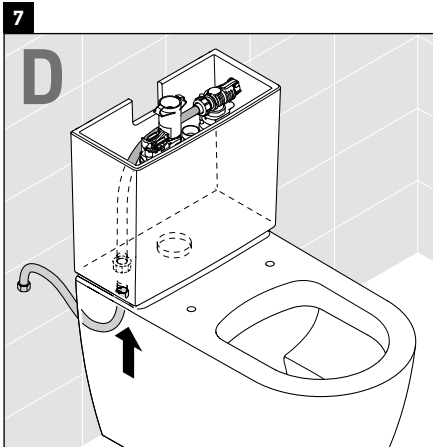

Montageanleitung	Stand-WC Kombination
Mounting instructions	Close-coupled toilet
Notice de montage	Cuvette sur pied pour réservoir
Montagehandleiding	Staande WC-combinatie
Instrucciones de montaje	Inodoro de pie con tanque bajo
Istruzioni di montaggio	Vaso a pavimento combinato
Instruções de montagem	Combinação de WC de chão
Monteringsvejledning	Gulvstående toilet
Asennusohje	Lattia-WC säiliöllä
Monteringsanvisning	Frittstående toalett kombinasjon
Monteringsanvisning	Golvstående WC kombination
Paigaldusjuhend	Kombineeritud, põrandale paigaldatav WC-pott
Instrukcja montażu	Miska toaletowa stojąca, monoblok
Инструкция по монтажу	Унитаз напольный комбинированный
Montážní návod	Kombinace stojícího WC
Návod na montáž	Kombinácia stojanového WC
Szerelési útmutató	Álló WC kombináció
Upute za montažu	Kombinacija samostojeće WC-školjke
Instrucțiuni de montaj	Combinație vas WC de pardoseală
Navodila za montažo	Stoječa WC školjka – kombinacija
Ръководство за монтаж	Комбинация с моноблок
Montāžas instrukcija	Uz grīdas uzstādāma tualetes poda kombinācija
Montavimo instrukcija	Kombinuotas pastatomas unitazas
Montaj kılavuzu	Yerden takım klozet
安装说明	落地式坐便器组合
설치 설명서	독립형 양변기 콤비
取り付け説明書	WC便器コンビ
دليل التركيب	مجموعة المراحيض