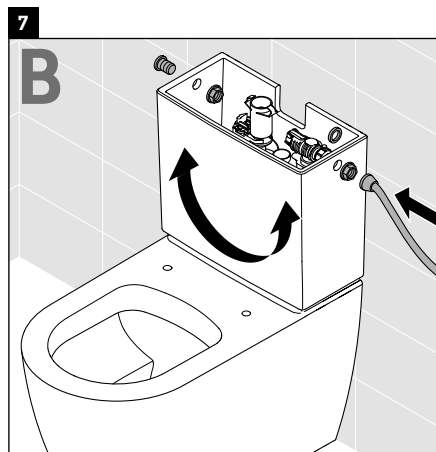

Montageanleitung	Stand-WC Kombination
Mounting instructions	Close-coupled toilet
Notice de montage	Cuvette sur pied pour réservoir
Montagehandleiding	Staande WC-combinatie
Instrucciones de montaje	Inodoro de pie con tanque bajo
Istruzioni di montaggio	Vaso a pavimento combinato
Instruções de montagem	Combinação de WC de chão
Monteringsvejledning	Gulvstående toilet
Asennusohje	Lattia-WC säiliöllä
Monteringsanvisning	Frittstående toalett kombinasjon
Monteringsanvisning	Golvstående WC kombination
Paigaldusjuhend	Kombineeritud, põrandale paigaldatav WC-pott
Instrukcja montażu	Miska toaletowa stojąca, monoblok
Инструкция по монтажу	Унитаз напольный комбинированный
Montážní návod	Kombinace stojícího WC
Návod na montáž	Kombinácia stojanového WC
Szerelési útmutató	Álló WC kombináció
Upute za montažu	Kombinacija samostojeće WC-školjke
Instrucțiuni de montaj	Combinație vas WC de pardoseală
Navodila za montažo	Stoječa WC školjka – kombinacija
Ръководство за монтаж	Комбинация с моноблок
Montāžas instrukcija	Uz grīdas uzstādāma tualetes poda kombinācija
Montavimo instrukcija	Kombinuotas pastatomas unitazas
Montaj kılavuzu	Yerden takım klozet
安装说明	落地式坐便器组合
설치 설명서	독립형 양변기 콤비
取り付け説明書	WC便器コンビ
دليل التركيب	مجموعة المراحيض