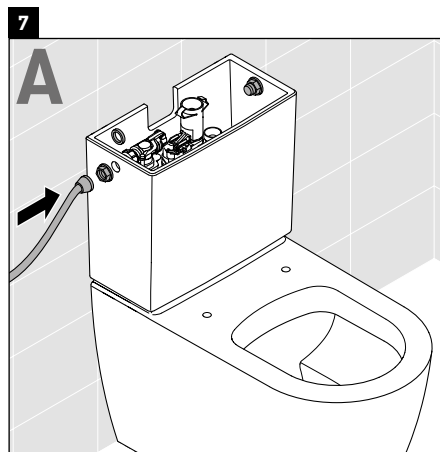

Montageanleitung	Stand-WC Kombination
Mounting instructions	Close-coupled toilet
Notice de montage	Cuvette sur pied pour réservoir
Montagehandleiding	Staande WC-combinatie
Instrucciones de montaje	Inodoro de pie con tanque bajo
Istruzioni di montaggio	Vaso a pavimento combinato
Instruções de montagem	Combinação de WC de chão
Monteringsvejledning	Gulvstående toilet
Asennusohje	Lattia-WC säiliöllä
Monteringsanvisning	Frittstående toalett kombinasjon
Monteringsanvisning	Golvstående WC kombination
Paigaldusjuhend	Kombineeritud, põrandale paigaldatav WC-pott
Instrukcja montażu	Miska toaletowa stojąca, monoblok
Инструкция по монтажу	Унитаз напольный комбинированный
Montážní návod	Kombinace stojícího WC
Návod na montáž	Kombinácia stojanového WC
Szerelési útmutató	Álló WC kombináció
Upute za montažu	Kombinacija samostojeće WC-školjke
Instrucțiuni de montaj	Combinație vas WC de pardoseală
Navodila za montažo	Stoječa WC školjka – kombinacija
Ръководство за монтаж	Комбинация с моноблок
Montāžas instrukcija	Uz grīdas uzstādāma tualetes poda kombinācija
Montavimo instrukcija	Kombinuotas pastatomas unitazas
Montaj kılavuzu	Yerden takım klozet
安装说明	落地式坐便器组合
설치 설명서	독립형 양변기 콤비
取り付け説明書	WC便器コンビ
دليل التركيب	مجموعة المراحيض