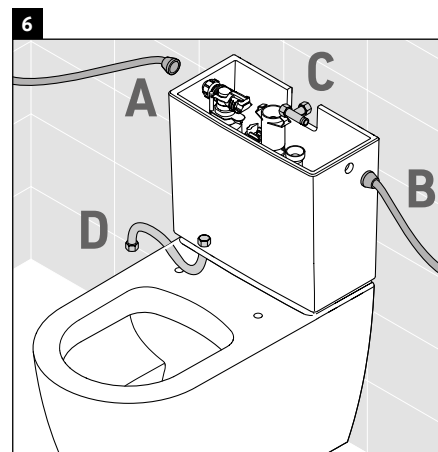

Montageanleitung	Stand-WC Kombination
Mounting instructions	Close-coupled toilet
Notice de montage	Cuvette sur pied pour réservoir
Montagehandleiding	Staande WC-combinatie
Instrucciones de montaje	Inodoro de pie con tanque bajo
Istruzioni di montaggio	Vaso a pavimento combinato
Instruções de montagem	Combinação de WC de chão
Monteringsvejledning	Gulvstående toilet
Asennusohje	Lattia-WC säiliöllä
Monteringsanvisning	Frittstående toalett kombinasjon
Monteringsanvisning	Golvstående WC kombination
Paigaldusjuhend	Kombineeritud, põrandale paigaldatav WC-pott
Instrukcja montażu	Miska toaletowa stojąca, monoblok
Инструкция по монтажу	Унитаз напольный комбинированный
Montážní návod	Kombinace stojícího WC
Návod na montáž	Kombinácia stojanového WC
Szerelési útmutató	Álló WC kombináció
Upute za montažu	Kombinacija samostojeće WC-školjke
Instrucțiuni de montaj	Combinație vas WC de pardoseală
Navodila za montažo	Stoječa WC školjka – kombinacija
Ръководство за монтаж	Комбинация с моноблок
Montāžas instrukcija	Uz grīdas uzstādāma tualetes poda kombinācija
Montavimo instrukcija	Kombinuotas pastatomas unitazas
Montaj kılavuzu	Yerden takım klozet
安装说明	落地式坐便器组合
설치 설명서	독립형 양변기 콤비
取り付け説明書	WC便器コンビ
دليل التركيب	مجموعة المراحيض