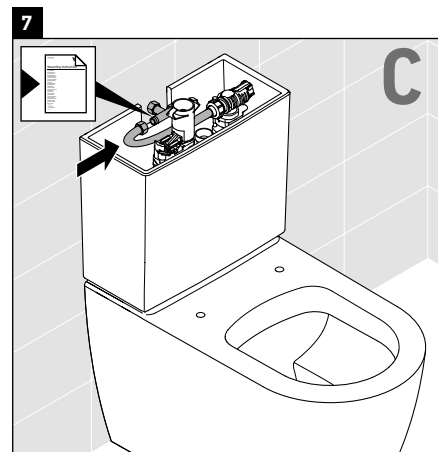

Montageanleitung	Stand-WC Kombination
Mounting instructions	Close-coupled toilet
Notice de montage	Cuvette sur pied pour réservoir
Montagehandleiding	Staande WC-combinatie
Instrucciones de montaje	Inodoro de pie con tanque bajo
Istruzioni di montaggio	Vaso a pavimento combinato
Instruções de montagem	Combinação de WC de chão
Monteringsvejledning	Gulvstående toilet
Asennusohje	Lattia-WC säiliöllä
Monteringsanvisning	Frittstående toalett kombinasjon
Monteringsanvisning	Golvstående WC kombination
Paigaldusjuhend	Kombineeritud, põrandale paigaldatav WC-pott
Instrukcja montażu	Miska toaletowa stojąca, monoblok
Инструкция по монтажу	Унитаз напольный комбинированный
Montážní návod	Kombinace stojícího WC
Návod na montáž	Kombinácia stojanového WC
Szerelési útmutató	Álló WC kombináció
Upute za montažu	Kombinacija samostojeće WC-školjke
Instrucțiuni de montaj	Combinație vas WC de pardoseală
Navodila za montažo	Stoječa WC školjka – kombinacija
Ръководство за монтаж	Комбинация с моноблок
Montāžas instrukcija	Uz grīdas uzstādāma tualetes poda kombinācija
Montavimo instrukcija	Kombinuotas pastatomas unitazas
Montaj kılavuzu	Yerden takım klozet
安装说明	落地式坐便器组合
설치 설명서	독립형 양변기 콤비
取り付け説明書	WC便器コンビ
دليل التركيب	مجموعة المراحيض