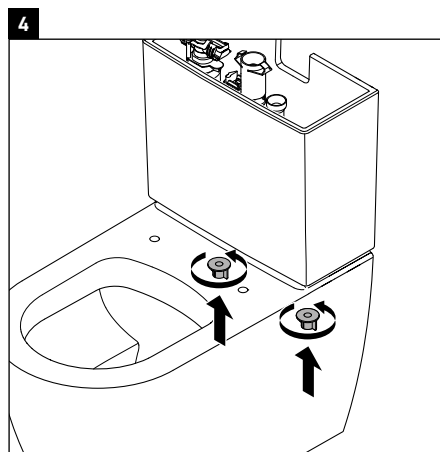

Montageanleitung	Stand-WC Kombination
Mounting instructions	Close-coupled toilet
Notice de montage	Cuvette sur pied pour réservoir
Montagehandleiding	Staande WC-combinatie
Instrucciones de montaje	Inodoro de pie con tanque bajo
Istruzioni di montaggio	Vaso a pavimento combinato
Instruções de montagem	Combinação de WC de chão
Monteringsvejledning	Gulvstående toilet
Asennusohje	Lattia-WC säiliöllä
Monteringsanvisning	Frittstående toalett kombinasjon
Monteringsanvisning	Golvstående WC kombination
Paigaldusjuhend	Kombineeritud, põrandale paigaldatav WC-pott
Instrukcja montażu	Miska toaletowa stojąca, monoblok
Инструкция по монтажу	Унитаз напольный комбинированный
Montážní návod	Kombinace stojícího WC
Návod na montáž	Kombinácia stojanového WC
Szerelési útmutató	Álló WC kombináció
Upute za montažu	Kombinacija samostojeće WC-školjke
Instrucțiuni de montaj	Combinație vas WC de pardoseală
Navodila za montažo	Stoječa WC školjka – kombinacija
Ръководство за монтаж	Комбинация с моноблок
Montāžas instrukcija	Uz grīdas uzstādāma tualetes poda kombinācija
Montavimo instrukcija	Kombinuotas pastatomas unitazas
Montaj kılavuzu	Yerden takım klozet
安装说明	落地式坐便器组合
설치 설명서	독립형 양변기 콤비
取り付け説明書	WC便器コンビ
دليل التركيب	مجموعة المراحيض