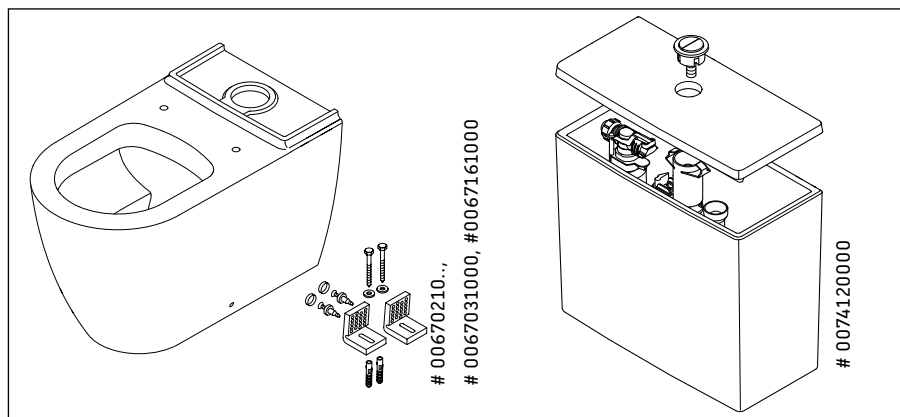

Montageanleitung	Stand-WC Kombination
Mounting instructions	Close-coupled toilet
Notice de montage	Cuvette sur pied pour réservoir
Montagehandleiding	Staande WC-combinatie
Instrucciones de montaje	Inodoro de pie con tanque bajo
Istruzioni di montaggio	Vaso a pavimento combinato
Instruções de montagem	Combinação de WC de chão
Monteringsvejledning	Gulvstående toilet
Asennusohje	Lattia-WC säiliöllä
Monteringsanvisning	Frittstående toalett kombinasjon
Monteringsanvisning	Golvstående WC kombination
Paigaldusjuhend	Kombineeritud, põrandale paigaldatav WC-pott
Instrukcja montażu	Miska toaletowa stojąca, monoblok
Инструкция по монтажу	Унитаз напольный комбинированный
Montážní návod	Kombinace stojícího WC
Návod na montáž	Kombinácia stojanového WC
Szerelési útmutató	Álló WC kombináció
Upute za montažu	Kombinacija samostojeće WC-školjke
Instrucțiuni de montaj	Combinație vas WC de pardoseală
Navodila za montažo	Stoječa WC školjka – kombinacija
Ръководство за монтаж	Комбинация с моноблок
Montāžas instrukcija	Uz grīdas uzstādāma tualetes poda kombinācija
Montavimo instrukcija	Kombinuotas pastatomas unitazas
Montaj kılavuzu	Yerden takım klozet
安装说明	落地式坐便器组合
설치 설명서	독립형 양변기 콤비
取り付け説明書	WC便器コンビ
دليل التركيب	مجموعة المراحيض