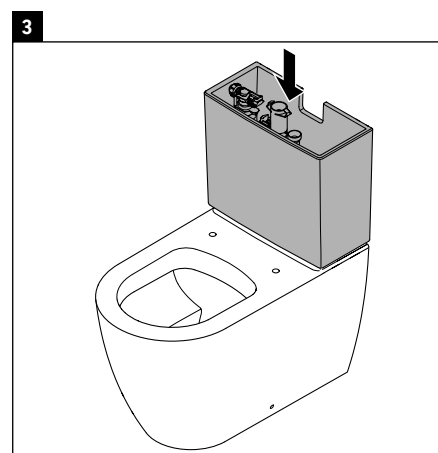

Montageanleitung	Stand-WC Kombination
Mounting instructions	Close-coupled toilet
Notice de montage	Cuvette sur pied pour réservoir
Montagehandleiding	Staande WC-combinatie
Instrucciones de montaje	Inodoro de pie con tanque bajo
Istruzioni di montaggio	Vaso a pavimento combinato
Instruções de montagem	Combinação de WC de chão
Monteringsvejledning	Gulvstående toilet
Asennusohje	Lattia-WC säiliöllä
Monteringsanvisning	Frittstående toalett kombinasjon
Monteringsanvisning	Golvstående WC kombination
Paigaldusjuhend	Kombineeritud, põrandale paigaldatav WC-pott
Instrukcja montażu	Miska toaletowa stojąca, monoblok
Инструкция по монтажу	Унитаз напольный комбинированный
Montážní návod	Kombinace stojícího WC
Návod na montáž	Kombinácia stojanového WC
Szerelési útmutató	Álló WC kombináció
Upute za montažu	Kombinacija samostojeće WC-školjke
Instrucțiuni de montaj	Combinație vas WC de pardoseală
Navodila za montažo	Stoječa WC školjka – kombinacija
Ръководство за монтаж	Комбинация с моноблок
Montāžas instrukcija	Uz grīdas uzstādāma tualetes poda kombinācija
Montavimo instrukcija	Kombinuotas pastatomas unitazas
Montaj kılavuzu	Yerden takım klozet
安装说明	落地式坐便器组合
설치 설명서	독립형 양변기 콤비
取り付け説明書	WC便器コンビ
دليل التركيب	مجموعة المراحيض