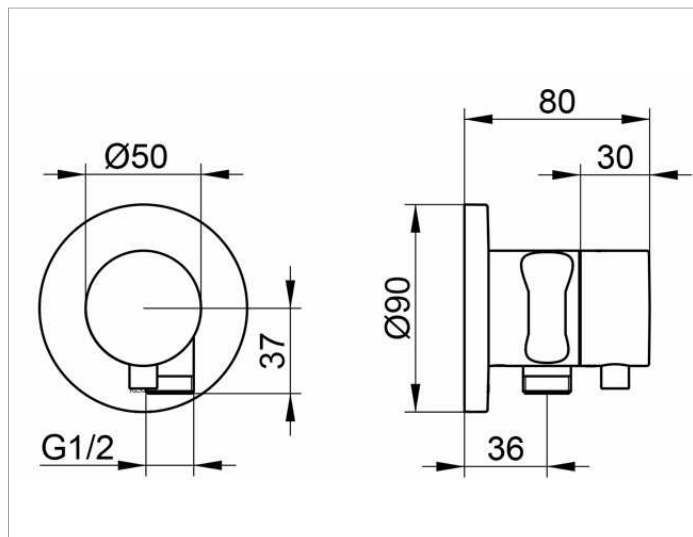

IXMO
59556011201 Встраиваемый переключатель на 2 потребителя с выводом для шланга и держателем лейки I

ИЗДЕЛИЕ**ЧЕРТЕЖ****ОПИСАНИЕ ИЗДЕЛИЯ**

для шлангов с конической гайкой
 Наружный комплект состоит из:
 ручки, гильзы, розетки (круглой) и вентиля-переключателя
 с обратным клапаном, подходит к внутренней функциональной
 части арт. 59556 000170

поверхность

хром

Габариты

IXMO Comfort/Rosette rund

спецификации

KEUCO IXMO 2-way diverter valve
 with wall outlet for shower hose
 and hand shower bracket DN 15, 59556011201
 chrome-plated 2-way diverter valve,
 IXMO Comfort lever with wall outlet for shower
 and hand shower bracket, with round rosette,
 freely positionable, with backflow preventer,
 installation depth 80 - 110 mm,
 with adjustment facilities whilst assembling
 for handle and rosette,
 with hose connection G1/2 inch
 and integrated hand shower bracket,
 for shower hoses with fitted conical end brackets,
 e.g KEUCO shower hose 54995...,
 rosette diameter 90 mm, 10 mm thick,
 total depth 80 mm,
 set complete with:
 handle, sleeve, rosette (round) and diverter valve,
 suitable for rough part no. 59556000170