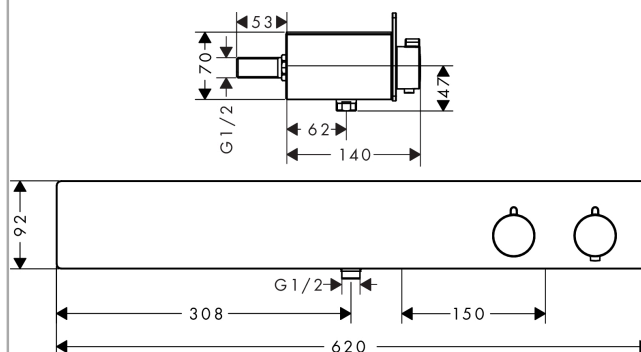

ShowerTablet

Термостат ShowerTablet 600, для 2 потребителей, BM

Поверхности : **хром** Артикульный номер: **13108000**

Описание

Характеристики

- 2 потребителя
- запорно-переключающее устройство для 2 потребителей
- межосевое подключение: 150 мм
- расход воды через верхний вывод: 25 л/мин
- картридж термостата, запорный и переключающий вентиль
- предохранительный ограничитель при 40°C
- регулируемое ограничение температуры
- с изолированной подачей воды
- клапан обратного тока воды
- с шумопоглотителем
- материал рукояток: металл
- поверхность полочки: анодированный алюминий
- материал крышки: безопасное стекло
- грязеулавливающий фильтр входит в комплект поставки

Технология

Награды за дизайн

Продукт

Чертеж

ShowerTablet

Термостат ShowerTablet 600, для 2 потребителей, ВМ

Поверхности : хром Артикульный номер: 13108000

График расхода воды