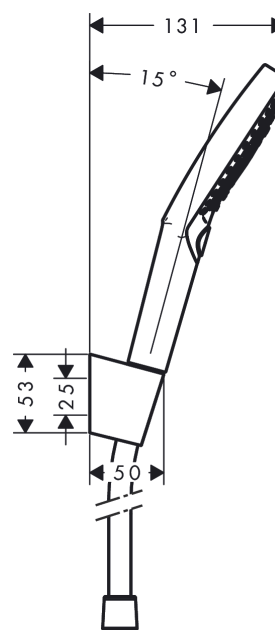

Raindance Select S

Душевой набор 120 3jet с держателем и шлангом 160 см

Поверхности : хром Артикульный номер: 26721000

Описание

Характеристики

- состоит из: ручной душ, держатель для душа, шланг для душа
- размер душевого диска: 125 мм
- тип струи: RainAir, Rain, Whirl
- удобное переключение типов струи с помощью кнопки Select
- максимальный расход воды при 3 бар: 15 л/мин
- со стороны душа упорный подшипник, предотвращающий перекручивание душевого шланга
- хромированные настенные крепления из пластика

Технология

Продукт

Чертеж

График расхода воды

Расход измерен практически с помощью соответствующей арматуры (термостат/смеситель/скрытый клапан).