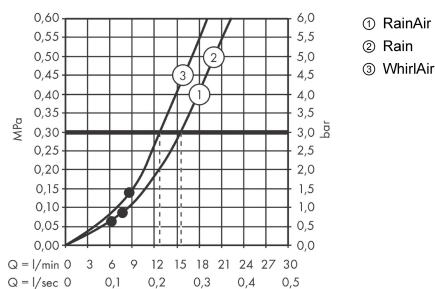

Технология

Продукт

Чертеж

График расхода воды

Расход измерен практически с помощью соответствующей арматуры (термостат/смеситель/скрытый клапан).