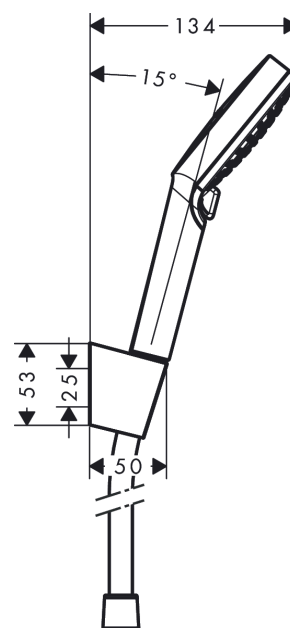

Crometta

Душевой набор Vario с держателем и шлангом 125 см

Поверхности : белый / хром   Артикульный номер: 26691400

Описание

Характеристики

- состоит из: ручной душ, держатель для душа, шланг для душа
- размер душевого диска: 100 мм
- тип струи: Rain, IntenseRain
- переключение типов струи с помощью вращающегося душевого диска
- максимальный расход воды при 3 бар: 14 л/мин
- со стороны душа упорный подшипник, предотвращающий перекручивание душевого шланга
- хромированные настенные крепления из пластика

Технология

Продукт

Чертеж

График расхода воды

Расход измерен практически с помощью соответствующей арматуры (термостат/смеситель/скрытый клапан).