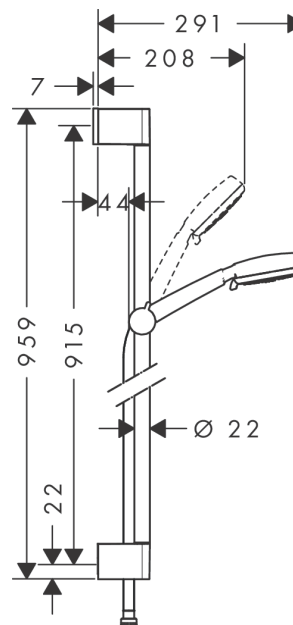

Crometta 100

Душевой набор Vario со штангой 90 см

Поверхности : белый / хром Артикульный номер: 26657400

Описание

Характеристики

- состоит из: ручной душ, душевая штанга, шланг для душа, ползунок
- размер душевого диска: 100 мм
- тип струи: Rain, обычная, Shampoo, массажная
- переключение типов струи с помощью вращающегося душевого диска
- без упорного подшипника
- угол наклона может изменяться до 45°
- максимальный расход воды при 3 бар: 18 л/мин
- хромированные настенные крепления из пластика

Технология

Продукт

Чертеж

Crometta 100

Душевой набор Vario со штангой 90 см

Поверхности : белый / хром Артикульный номер: 26657400

Пример монтажа