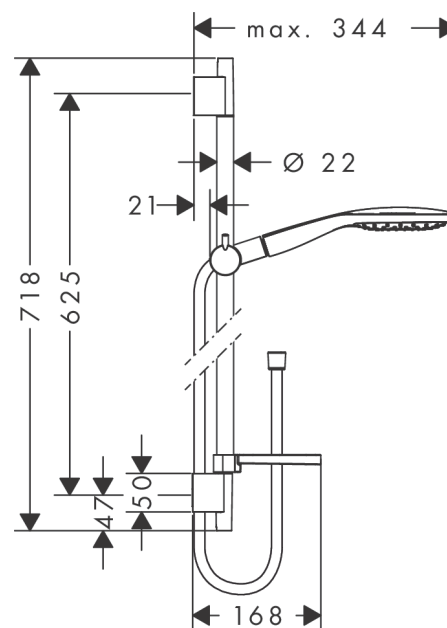

Raindance Select E

Душевой набор 150 3jet со штангой 65 см и мыльницей

Поверхности : **белый / хром** Артикульный номер: **27856400**

Описание

Характеристики

- состоит из: ручной душ, душевая штанга, шланг для душа, ползунок, мыльница
- тип струи: RainAir, CaresseAir, Mix
- удобное переключение типов струи с помощью кнопки Select
- со стороны душа упорный подшипник, предотвращающий перекручивание душевого шланга
- держатель ручного душа регулируется в пределах 90°, поворачивается вправо и влево, перемещается вверх и вниз
- максимальный расход воды при 3 бар: 16 л/мин
- хромированные настенные крепления из пластика

Технология

Продукт

Чертеж