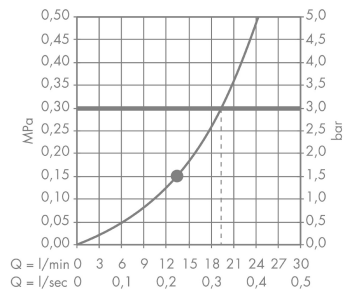

**Технология****Продукт****Чертеж**

**Raindance Classic**

**Верхний душ 1jet с держателем**

Поверхность: **хром / под золото**

Артикульный номер: **27424090**

**График расхода воды**

Расход измерен практически с помощью соответствующей арматуры (термостат/смеситель/скрытый клапан).