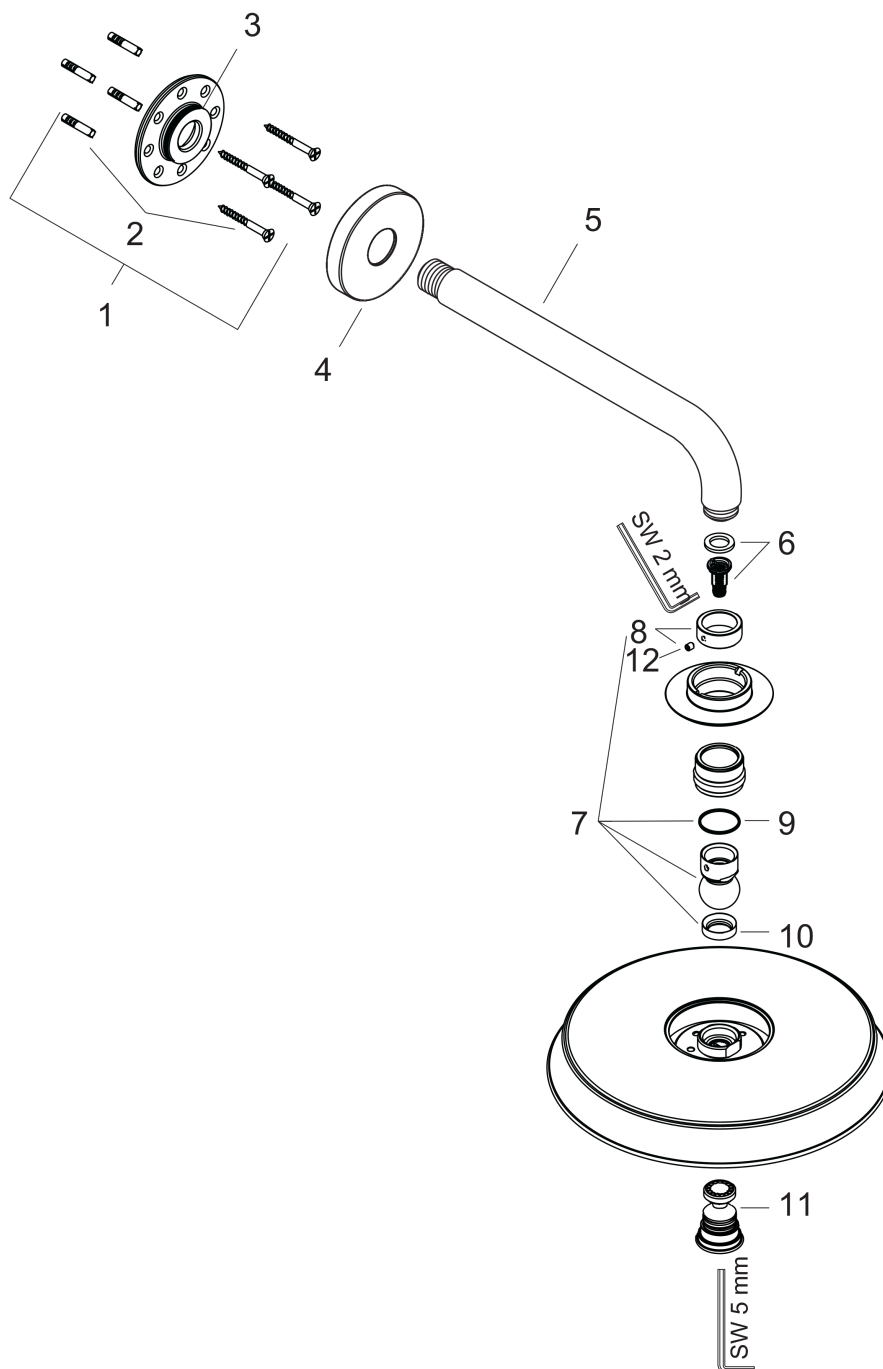

**Raindance Classic****Верхний душ 1jet с держателем**Поверхность: **хром / под золото**Артикульный номер: **27424090****Описание****Характеристики**

- состоит из: верхний душ, держатель для душа
- размер головки душа: 270 мм
- тип струи: RainAir
- шарнирное соединение: регулируемый угол наклона верхнего душа
- материал душевого диска: металл
- длина держателя для душа 390 мм
- максимальный объем расхода воды при 3 барах: 19 л/мин
- расход воды для струи RainAir (при 3 бар): 19 л/мин
- минимальное гидравлическое давление: 1 бар
- съемный душевой диск для очистки
- монтаж: стена
- соединительная резьба G $\frac{1}{2}$

**Технология****Продукт****Чертеж**

**Raindance Classic**

**Верхний душ 1jet с держателем**

Поверхность: **хром / под золото**

Артикульный номер: **27424090**

**График расхода воды**

Расход измерен практически с помощью соответствующей арматуры (термостат/смеситель/скрытый клапан).

## Raindance Classic

Верхний душ 1jet с держателем

Поверхность: хром / под золото

Артикульный номер: 27424090

### Перечень запасных частей

Год выпуска: >03/16

Позиция	Описание	Артикульный номер	PC	PU
1	mounting kit	95208000	-	1
2	mounting set	40916000	-	1
3	O-ring 34x2	98383000	-	1
4	escutcheon Ø 80 mm	98940990	-	1
5	shower arm 390 mm	27413000	-	1
6	filter insert	97708000	-	1
7	ball joint	98941000	-	1
8	lock washer	98942000	-	1
9	lever collar	97536000	-	1
10	seal	97606000	-	1
11	air jet	95794000	-	1
12	hollow set screw M4x6	97767000	-	1