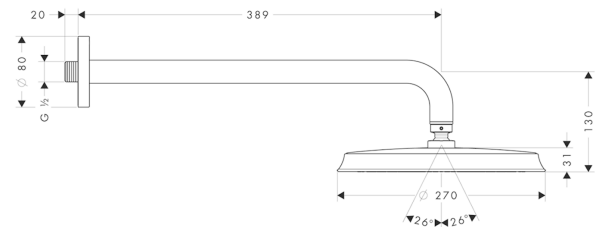

**Raindance Classic****Верхний душ 1jet с держателем**Поверхность: **хром / под золото**Артикульный номер: **27424090****Описание****Характеристики**

- состоит из: верхний душ, держатель для душа
- размер головки душа: 270 мм
- тип струи: RainAir
- шарнирное соединение: регулируемый угол наклона верхнего душа
- материал душевого диска: металл
- длина держателя для душа 390 мм
- максимальный объем расхода воды при 3 барах: 19 л/мин
- расход воды для струи RainAir (при 3 бар): 19 л/мин
- минимальное гидравлическое давление: 1 бар
- съемный душевой диск для очистки
- монтаж: стена
- соединительная резьба G $\frac{1}{2}$

**Технология****Продукт****Чертеж**

**Raindance Classic**

**Верхний душ 1jet с держателем**

Поверхность: **хром / под золото**

Артикульный номер: **27424090**

**График расхода воды**

Расход измерен практически с помощью соответствующей арматуры (термостат/смеситель/скрытый клапан).