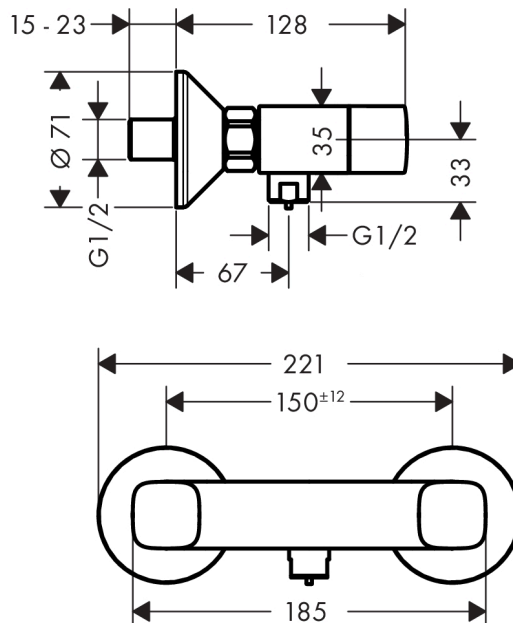

Logis

Смеситель для душа с двумя рукоятками, ВМ

Поверхности : хром Артикульный номер: 71263000

Описание

Характеристики

- вид соединения: S-образные эксцентрики
- межосевое подключение: 150 мм ± 12 мм
- расход воды ручным душем при 3 барах: 17 л/мин
- с керамическими вентилями для горячей/холодной воды 90°
- клапан обратного тока воды
- с шумопоглотителем
- подходит для проточных водонагревателей
- шланговое подсоединение DN15

Продукт

Чертеж

График расхода воды