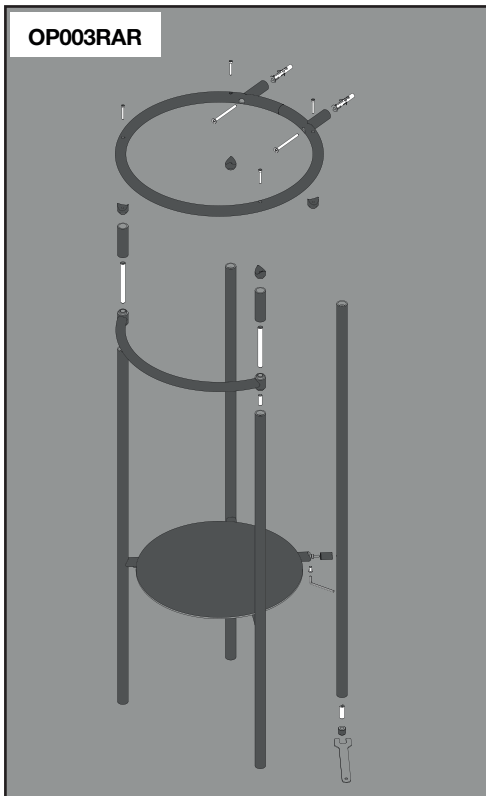

ISTRUZIONI DI MONTAGGIO / ASSEMBLY INSTRUCTIONS  
INSTRUCTIONS DE MONTAGE/ MONTAGEANLEITUNG  
STRUTTURA A TERRA OPI / FLOORSTANDING STRUCTURE  
BODENSTEHENDE STRUKTUR **RING OP001RAR OP003RAR**

GLOBO

Montaggio struttura / Structure assembly / Strukturmontage

Portasciugamani a sinistra  
Left towel rail  
Handtuchhalter Links

Portasciugamani a destra  
Right towel rail  
Handtuchhalter Rechts

Montaggio struttura / Structure assembly / Strukturmontage

ISTRUZIONI DI MONTAGGIO / ASSEMBLY INSTRUCTIONS  
INSTRUCTIONS DE MONTAGE/ MONTAGEANLEITUNG  
STRUTTURA A TERRA OPI / FLOORSTANDING STRUCTURE  
BODENSTEHENDE STRUKTUR **RING OP001RAR OP003RAR**

GLOBO

Fissaggio a parete / Wall fixing / Wandbefestigung