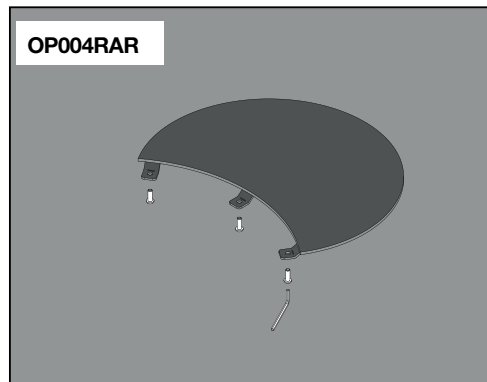

ISTRUZIONI DI MONTAGGIO / ASSEMBLY INSTRUCTIONS  
INSTRUCTIONS DE MONTAGE/ MONTAGEANLEITUNG  
STRUTTURA A TERRA OPI / FLOORSTANDING STRUCTURE  
BODENSTEHENDE STRUKTUR **RING OP001RAR OP003RAR**

GLOBO

Montaggio struttura / Structure assembly / Strukturmontage

Portasciugamani a sinistra  
Left towel rail  
Handtuchhalter Links

Portasciugamani a destra  
Right towel rail  
Handtuchhalter Rechts

Montaggio struttura / Structure assembly / Strukturmontage

ISTRUZIONI DI MONTAGGIO / ASSEMBLY INSTRUCTIONS  
INSTRUCTIONS DE MONTAGE/ MONTAGEANLEITUNG  
STRUTTURA A TERRA OPI / FLOORSTANDING STRUCTURE  
BODENSTEHENDE STRUKTUR **RING OP001RAR OP003RAR**