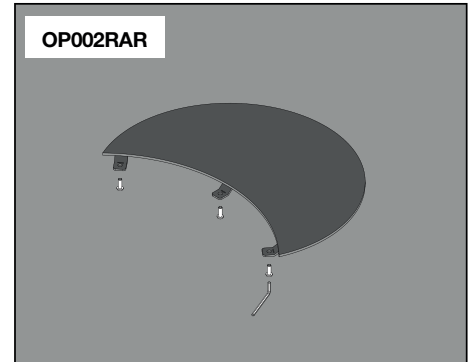

ISTRUZIONI DI MONTAGGIO / ASSEMBLY INSTRUCTIONS  
INSTRUCTIONS DE MONTAGE/ MONTAGEANLEITUNG  
STRUTTURA A TERRA OPI / FLOORSTANDING STRUCTURE  
BODENSTEHENDE STRUKTUR **RING OP001RAR OP003RAR**

GLOBO

Montaggio struttura / Structure assembly / Strukturmontage

Portasciugamani a sinistra  
Left towel rail  
Handtuchhalter Links

Portasciugamani a destra  
Right towel rail  
Handtuchhalter Rechts

Montaggio struttura / Structure assembly / Strukturmontage

ISTRUZIONI DI MONTAGGIO / ASSEMBLY INSTRUCTIONS  
INSTRUCTIONS DE MONTAGE/ MONTAGEANLEITUNG  
STRUTTURA A TERRA OPI / FLOORSTANDING STRUCTURE  
BODENSTEHENDE STRUKTUR **RING OP001RAR OP003RAR**