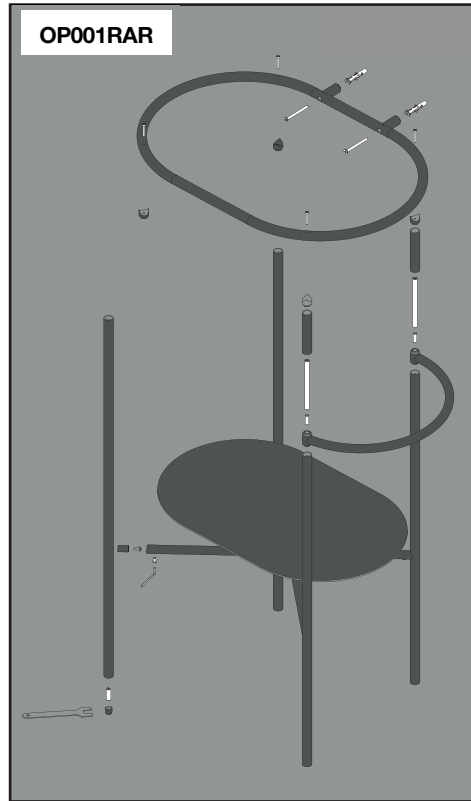

ISTRUZIONI DI MONTAGGIO / ASSEMBLY INSTRUCTIONS  
INSTRUCTIONS DE MONTAGE/ MONTAGEANLEITUNG  
STRUTTURA A TERRA OPI / FLOORSTANDING STRUCTURE  
BODENSTEHENDE STRUKTUR **RING OP001RAR OP003RAR**

GLOBO

Montaggio struttura / Structure assembly / Strukturmontage

Portasciugamani a sinistra  
Left towel rail  
Handtuchhalter Links

Portasciugamani a destra  
Right towel rail  
Handtuchhalter Rechts

Montaggio struttura / Structure assembly / Strukturmontage

ISTRUZIONI DI MONTAGGIO / ASSEMBLY INSTRUCTIONS  
INSTRUCTIONS DE MONTAGE/ MONTAGEANLEITUNG  
STRUTTURA A TERRA OPI / FLOORSTANDING STRUCTURE  
BODENSTEHENDE STRUKTUR **RING OP001RAR OP003RAR**

GLOBO

Fissaggio a parete / Wall fixing / Wandbefestigung