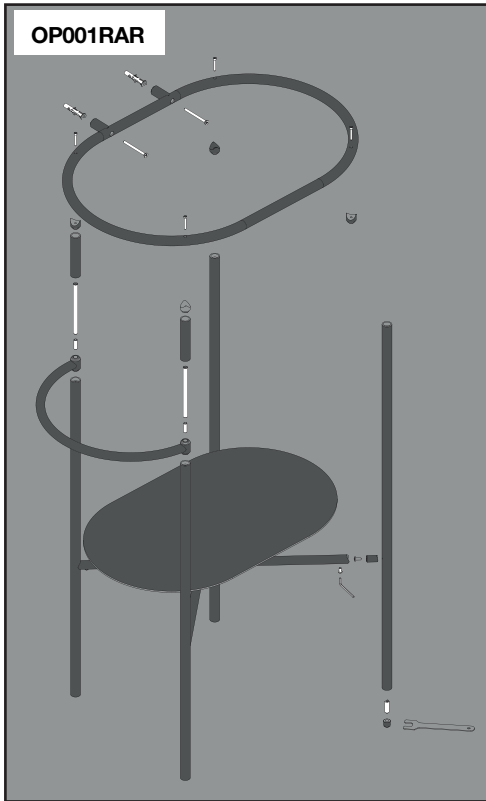

ISTRUZIONI DI MONTAGGIO / ASSEMBLY INSTRUCTIONS  
INSTRUCTIONS DE MONTAGE/ MONTAGEANLEITUNG  
STRUTTURA A TERRA OPI / FLOORSTANDING STRUCTURE  
BODENSTEHENDE STRUKTUR **RING OP001RAR OP003RAR**

GLOBO

Montaggio struttura / Structure assembly / Strukturmontage

Portasciugamani a sinistra  
Left towel rail  
Handtuchhalter Links

Portasciugamani a destra  
Right towel rail  
Handtuchhalter Rechts

Montaggio struttura / Structure assembly / Strukturmontage

ISTRUZIONI DI MONTAGGIO / ASSEMBLY INSTRUCTIONS  
INSTRUCTIONS DE MONTAGE/ MONTAGEANLEITUNG  
STRUTTURA A TERRA OPI / FLOORSTANDING STRUCTURE  
BODENSTEHENDE STRUKTUR **RING OP001RAR OP003RAR**

GLOBO

Fissaggio a parete / Wall fixing / Wandbefestigung