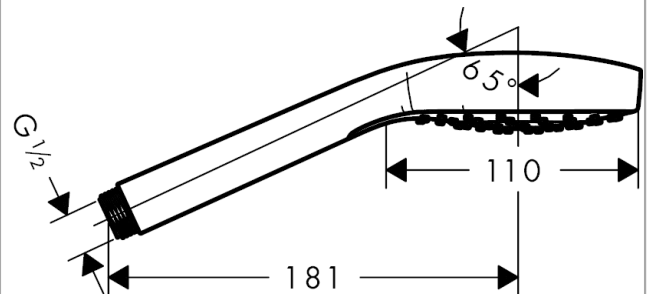

Срома Е

Ручной душ 1jet

Поверхности : **шлиф. бронза** Артикульный номер: **26814140**

Описание

Характеристики

- размер душевого диска: 110 мм
- тип струи: Rain
- поверхность душевого диска: легко очищаемый пластиковый душевой диск, белый
- максимальный расход воды при 3 барах: 16 л/мин
- промывающийся грязеулавливающий фильтр
- соединительная резьба G 1/2
- подходит для проточных водонагревателей

Технология

Продукт

Чертеж

График расхода воды

Расход измерен практически с помощью соответствующей арматуры (термостат/смеситель/скрытый клапан).

Сroma E
Ручной душ 1jet
Поверхности : шлиф. бронза Артикульный номер: 26814140