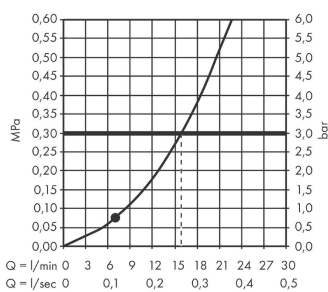

Технология

Продукт

Чертеж

График расхода воды

Расход измерен практически с помощью соответствующей арматуры (термостат/смеситель/скрытый клапан).

Сroma E
Ручной душ 1jet
Поверхности : шлиф. бронза Артикульный номер: 26814140