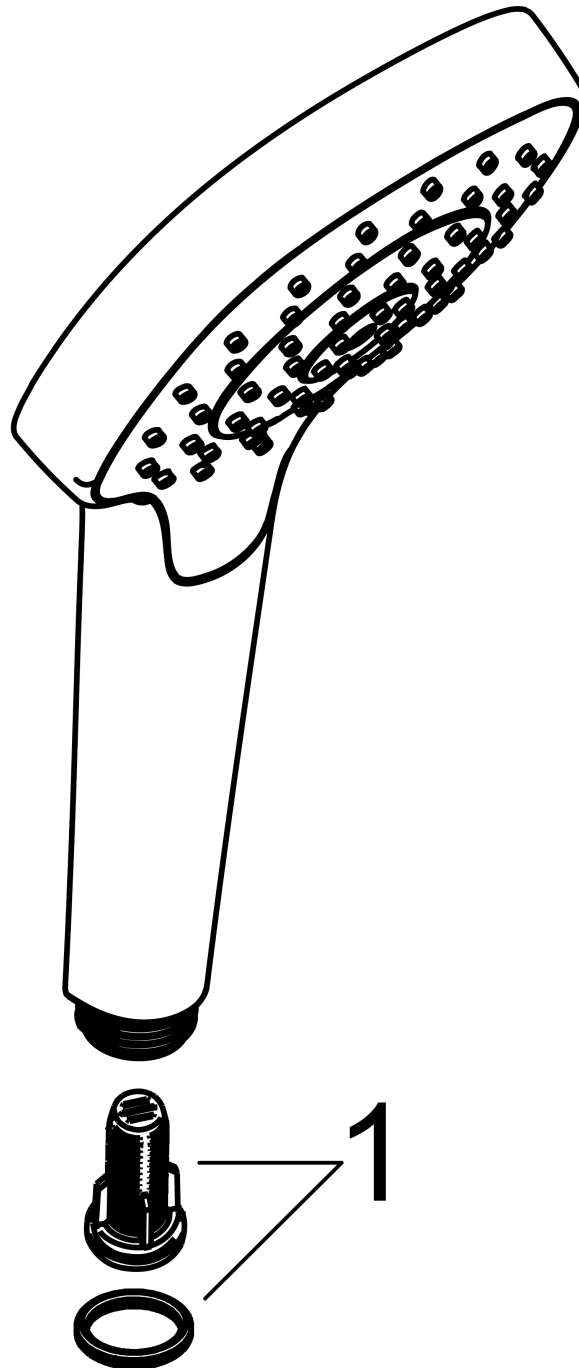

Срома Е

Ручной душ 1jet

Поверхности : **шлиф. бронза** Артикульный номер: **26814140**

Описание

Характеристики

- размер душевого диска: 110 мм
- тип струи: Rain
- поверхность душевого диска: легко очищаемый пластиковый душевой диск, белый
- максимальный расход воды при 3 барах: 16 л/мин
- промывающийся грязеулавливающий фильтр
- соединительная резьба G 1/2
- подходит для проточных водонагревателей

Технология

Продукт

Чертеж

График расхода воды

Расход измерен практически с помощью соответствующей арматуры (термостат/смеситель/скрытый клапан).

Сroma E
Ручной душ 1jet
Поверхности : шлиф. бронза Артикульный номер: 26814140

Покомпонентное изображение

Год выпуска: >11/20

Срома Е
Ручной душ 1jet
 Поверхности : **шлиф. бронза** Артикульный номер: **26814140**

Перечень запасных частей

Год выпуска: >11/20

Позиция	Описание	Артикульный номер	PC	PU
1	filter insert	97708000	-	1