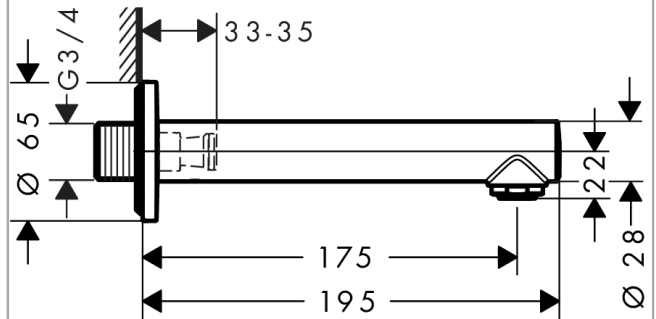

Talis S

Излив на ванну

Поверхности : **хром** Артикульный номер: **72410000**

Описание

Характеристики

- вид соединения: G 3/4
- с шумопоглотителем
- с розеткой
- выступ 175 мм
- настенный монтаж
- тип струи: обычная струя

Продукт

Чертеж

График расхода воды

Расход измерен практически с помощью соответствующей арматуры (термостат/смеситель/скрытый клапан).